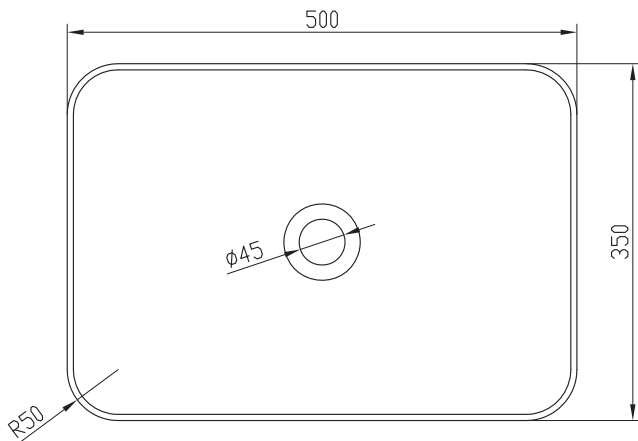

Stockholm firkantet R50 håndvask

SKU: 40010170

Farve:

Mat hvid

Størrelse H/L/D:

12.5cm / 50cm / 35cm

Vægt:

7.6kg netto

Stockholm firkantet R50 håndvask Detaljer:

Stockholm firkantet håndvask med R50 hjørner, designet med tynde kanter på 6mm for et super skarpt udtryk. Fåes i 3 modeller i mat massiv hvid Acovi® komposit.