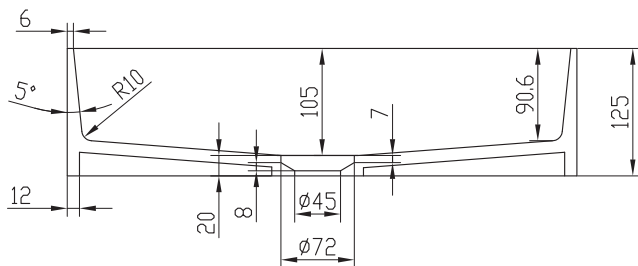

Stockholm firkantet R50 håndvask

SKU: 40010170

Farve:

Mat hvid

Størrelse H/L/D:

12.5cm / 50cm / 35cm

Vægt:

7.6kg netto

Stockholm firkantet R50 håndvask Detaljer:

Stockholm firkantet håndvask med R50 hjørner, designet med tynde kanter på 6mm for et super skarpt udtryk. Fåes i 3 modeller i mat massiv hvid Acovi® komposit.