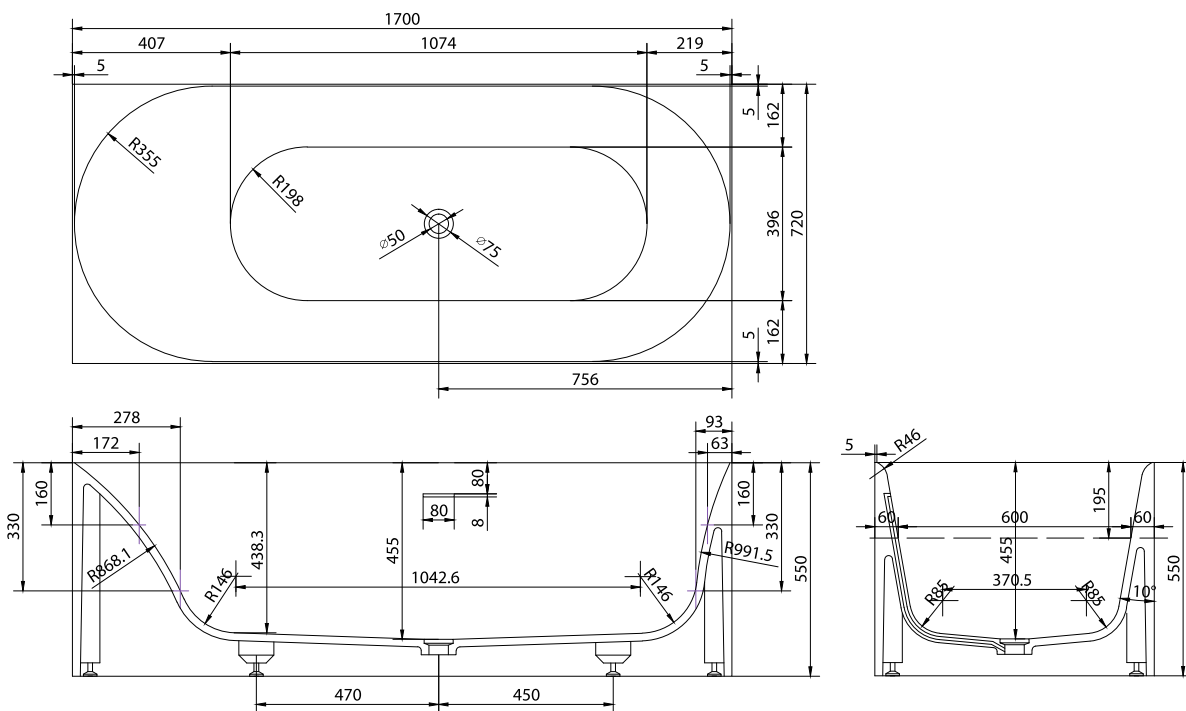

SQ1 Badewanne

SKU: 40030034

Farbe:	Matt weiß
Liter:	260 Überlauf
Größe:	55cm / 170cm / 72cm
Gewicht:	192kg (Produkt)

SQ1 Badewanne Details:

SQ1 Badewanne, entworfen von Mikal Harrsen für Copenhagen Bath. Die harmonisch abgerundeten äußeren Formen verdeutlichen den hohen inneren Wert der Badewanne. Mikal Harrsen hat die Badewanne so gestaltet, dass sie sich wunderbar zum Sitzen eignet. Sie haben die SQ1-Badewanne. Sehen Sie sich auch unser Sortiment an Produkten / Zubehör an für diese Badewanne - Scandinavian Suite.

Bitte beachten Sie, dass es zu einer Toleranz von ± 5 mm kommen kann, da alle Produkte von Hand bearbeitet werden.