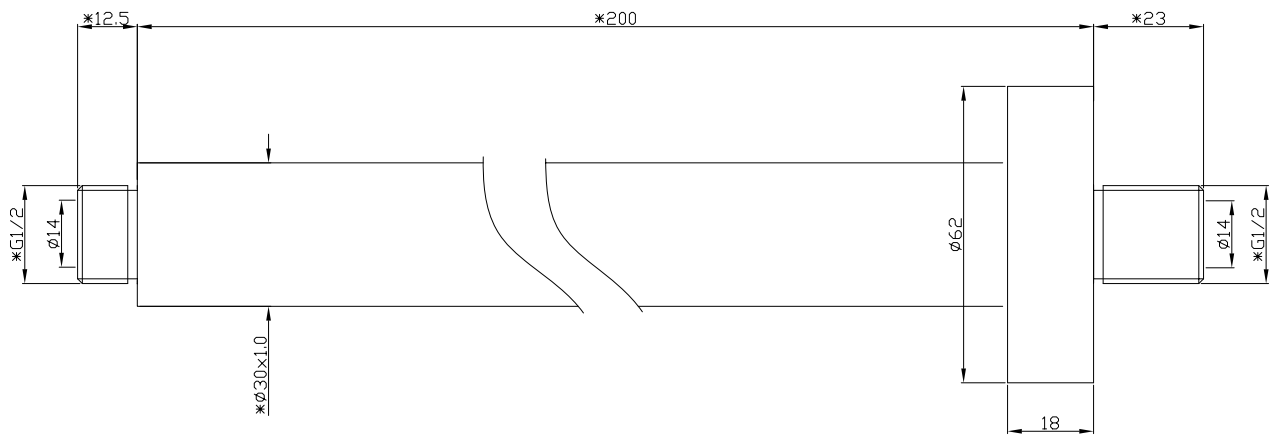

Duscharm rund Decke

SKU: 60060019

Farbe:	Polierter Stahl
Größe:	3cm / 20cm / 3cm
Gewicht:	0.3kg (Produkt)

Duscharm rund Decke Details:

Duscharm rund aus Chrom. Deckenbefestigung