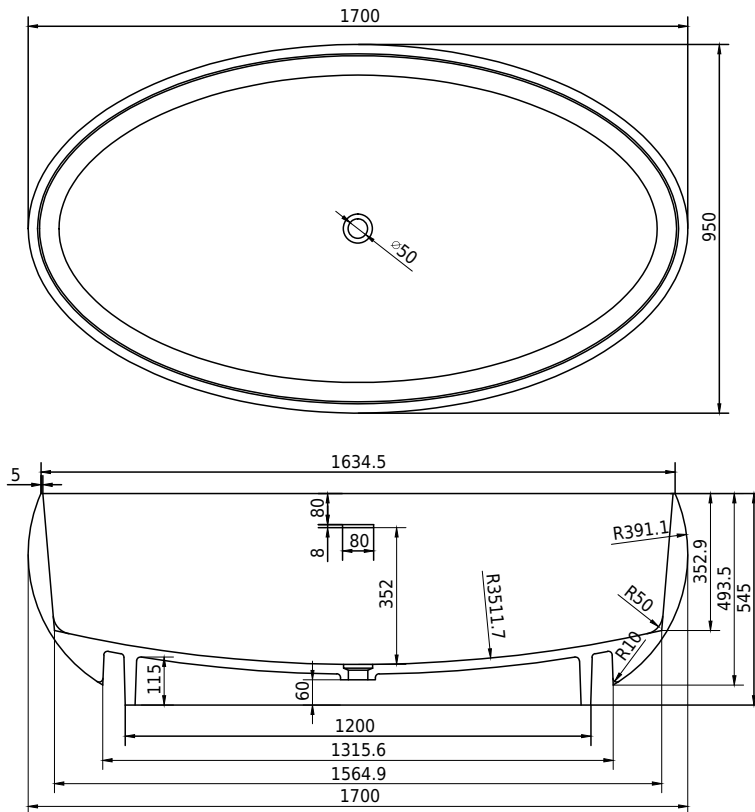

# Rosenborg Badewanne

SKU: 40030035

<b>Farbe:</b>	Matt weiß
<b>Liter:</b>	340 Überlauf
<b>Größe:</b>	55cm / 170cm / 95cm
<b>Gewicht:</b>	185kg (Produkt)

## Rosenborg Badewanne Details:

Die schöne ovale Rosenberg-Wanne ist mit weichen abgerundeten Formen gestaltet, die sich angenehm anfühlen und die Seele entlasten lassen - noch bevor die Badewanne mit Wasser gefüllt ist. Tauchen Sie ein und entspannen Sie sich - Time for You. Massiver Acovi-Verbundstoff, der sehr reinigungsfreundlich ist, da die porenfreie Oberfläche nicht verschmutzen kann

Bitte beachten Sie, dass es zu einer Toleranz von  $\pm 5$  mm kommen kann, da alle Produkte von Hand bearbeitet werden.