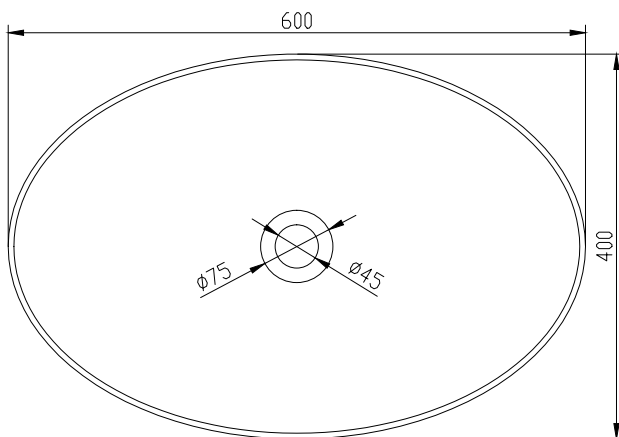

## Norsjö oval Waschbecken

SKU: 40010175

<b>Farbe:</b>	Matt weiß
<b>Größe:</b>	14.5cm / 60cm / 40cm
<b>Gewicht:</b>	7kg (Produkt)

### Norsjö oval Waschbecken Details:

Super elegantes freistehendes Waschbecken mit dünnen Seiten. Das Waschbecken besteht aus Acovi-Verbundwerkstoff, einem porenfreien Material, das leicht zu reinigen ist.