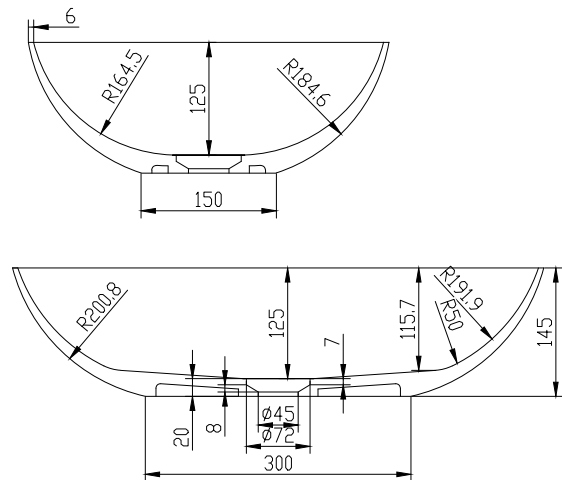

## Norsjö oval Waschbecken

SKU: 40010175

<b>Farbe:</b>	Matt weiß
<b>Größe:</b>	14.5cm / 60cm / 40cm
<b>Gewicht:</b>	7kg (Produkt)

### Norsjö oval Waschbecken Details:

Super elegantes freistehendes Waschbecken mit dünnen Seiten. Das Waschbecken besteht aus Acovi-Verbundwerkstoff, einem porenfreien Material, das leicht zu reinigen ist.