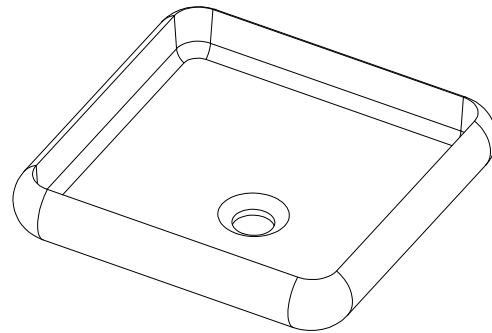

## Rosenborg 40 Waschbecken

SKU: 40010176

ø65mm hole for countertop

<b>Farbe:</b>	Matt weiß
<b>Größe:</b>	11.2cm / 40cm / 40cm
<b>Gewicht:</b>	7kg (Produkt)

### Rosenborg 40 Waschbecken Details:

Rosenborg Waschbecken aus mattem Acovi-Verbundwerkstoff für die Tischmontage. Kann in anderen Modellen bestellt werden.