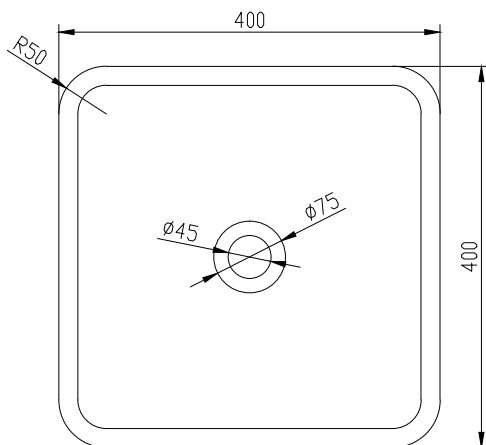

## Rosenborg 40 Waschbecken

SKU: 40010176

ø65mm hole for countertop

<b>Farbe:</b>	Matt weiß
<b>Größe:</b>	11.2cm / 40cm / 40cm
<b>Gewicht:</b>	7kg (Produkt)

### Rosenborg 40 Waschbecken Details:

Rosenborg Waschbecken aus mattem Acovi-Verbundwerkstoff für die Tischmontage. Kann in anderen Modellen bestellt werden.