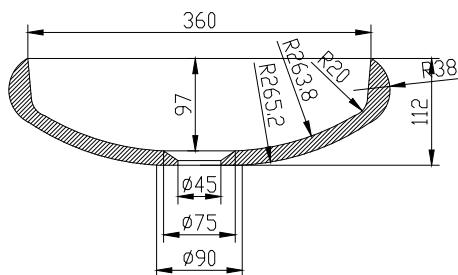

## Rosenborg 40 Waschbecken

SKU: 40010176

ø65mm hole for countertop

<b>Farbe:</b>	Matt weiß
<b>Größe:</b>	11.2cm / 40cm / 40cm
<b>Gewicht:</b>	7kg (Produkt)

### Rosenborg 40 Waschbecken Details:

Rosenborg Waschbecken aus mattem Acovi-Verbundwerkstoff für die Tischmontage. Kann in anderen Modellen bestellt werden.