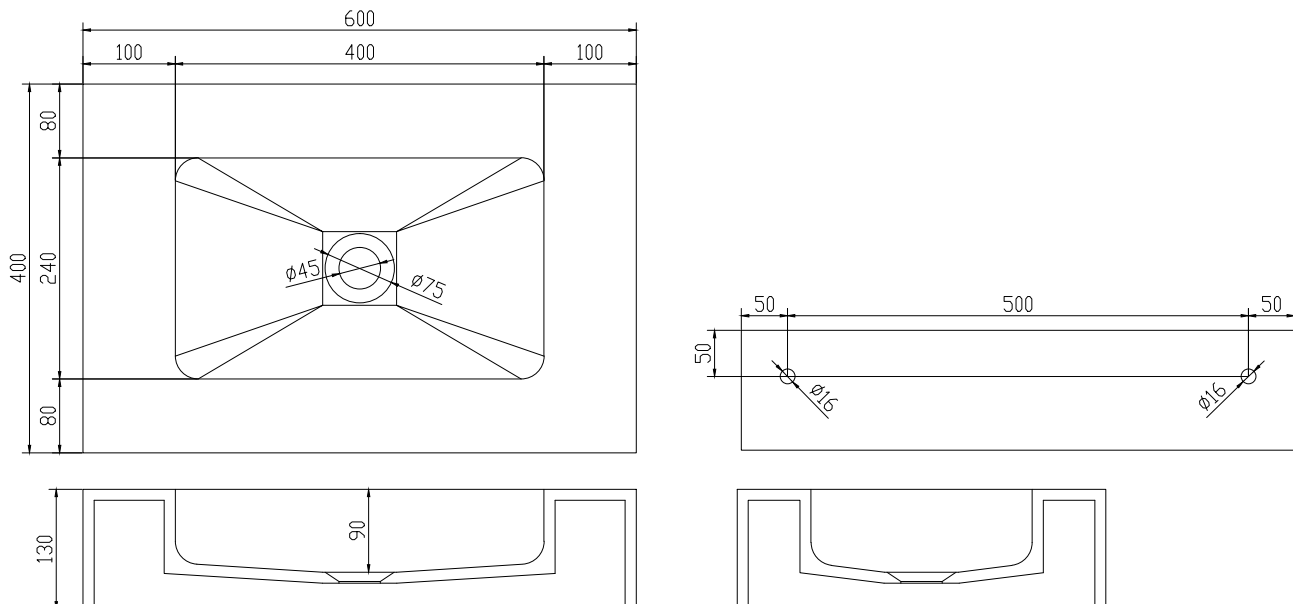

Furesø 60 Waschbecken

SKU: 40010178

Farbe:	Matt weiß
Größe:	13cm / 60cm / 40cm
Gewicht:	13.88kg (Produkt)

Furesø 60 Waschbecken Details:

Gradliniges Waschbecken aus Acovi® Mineralwerkstoff. Innen mit runden Kanten designed.