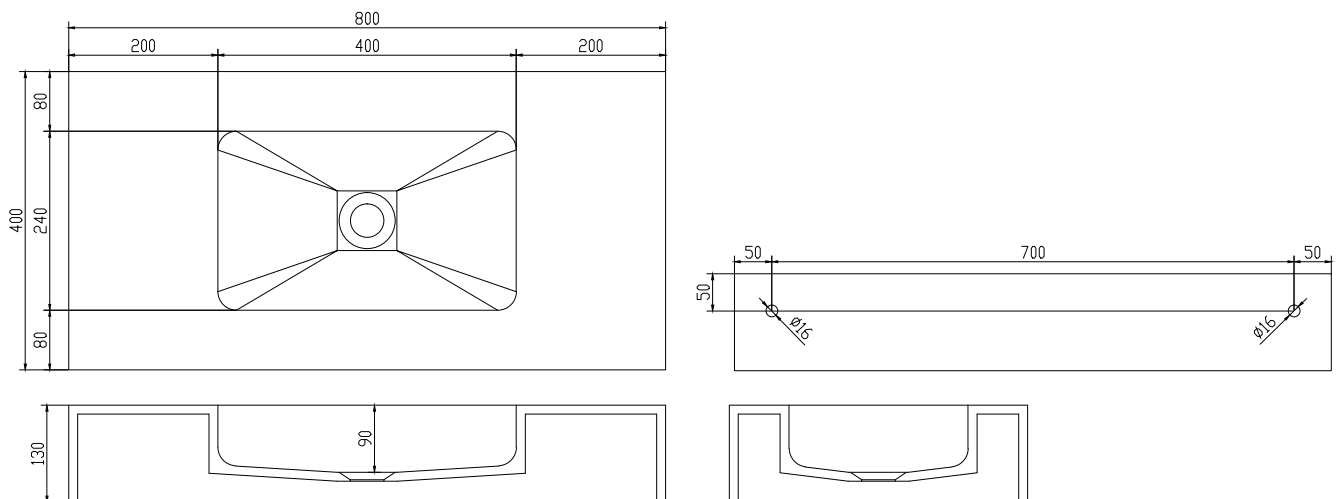

Furesø 80 Waschbecken

SKU: 40010179

Farbe:	Matt weiß
Größe:	13cm / 80cm / 40cm
Gewicht:	15.4kg (Produkt)

Furesø 80 Waschbecken Details:

Gradliniges Waschbecken aus Acovi® Mineralwerkstoff. Innen mit runden Kanten designed. D