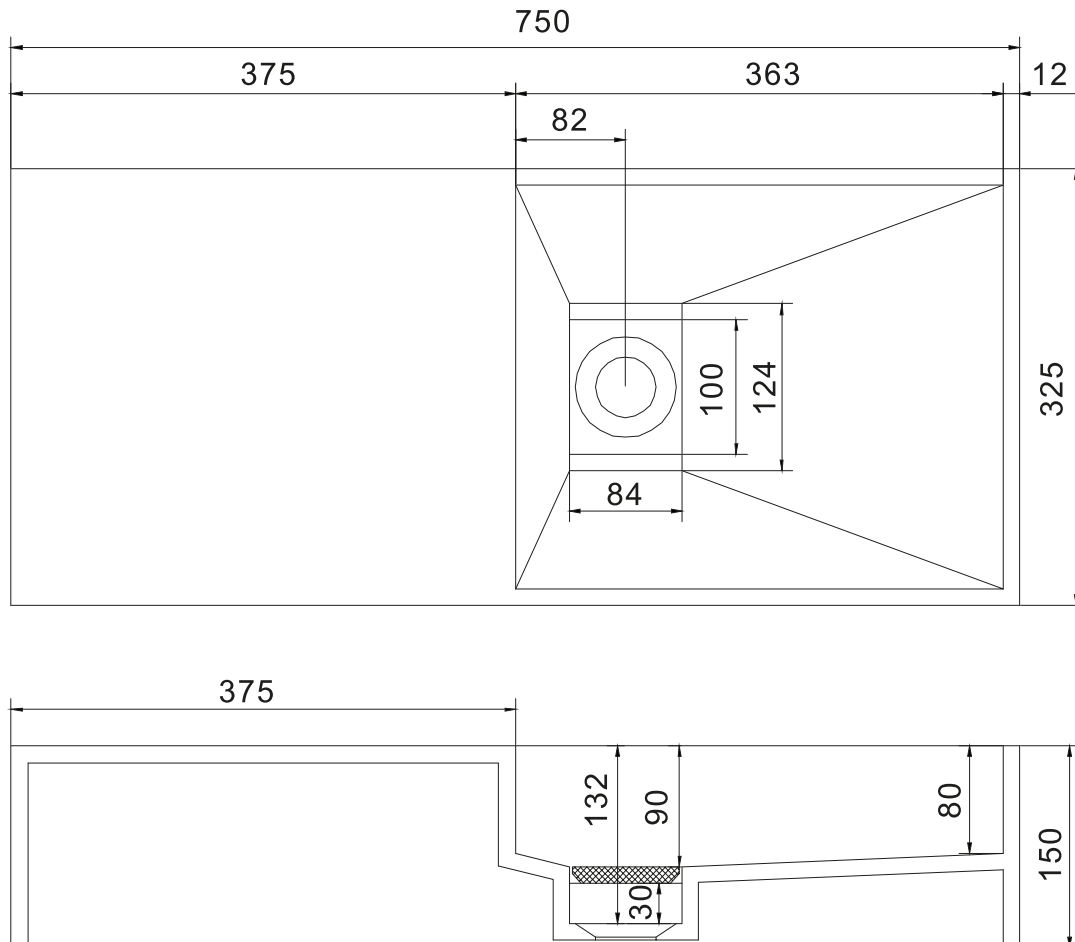

Nordland 75 Waschbecken

SKU: 40010038

Farbe:	Matt weiß
Größe:	15cm / 75cm / 32.5cm
Gewicht:	15kg (Produkt)

Nordland 75 Waschbecken Details:

Nordland 75 ist ein schmales Waschbecken, das direkt an der Wand oder als Tischhalterung angebracht werden kann. Das Waschbecken verfügt über einen integrierten Abfluss und einen guten Stauraum. Das Waschbecken kann bei der Montage gespiegelt werden.