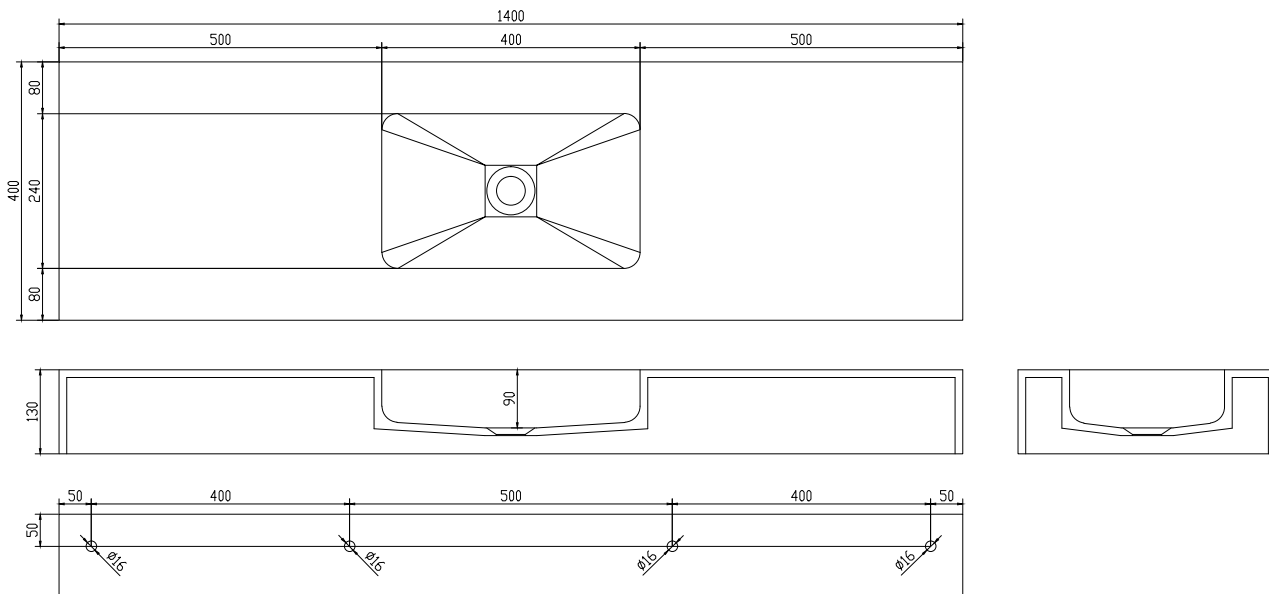

Furesø 140 Waschbecken

SKU: 40010180

Farbe:	Matt weiß
Größe:	13cm / 140cm / 40cm
Gewicht:	25.36kg (Produkt)

Furesø 140 Waschbecken Details:

Gradliniges Waschbecken aus Acovi® Mineralwerkstoff. Innen mit runden Kanten designed.