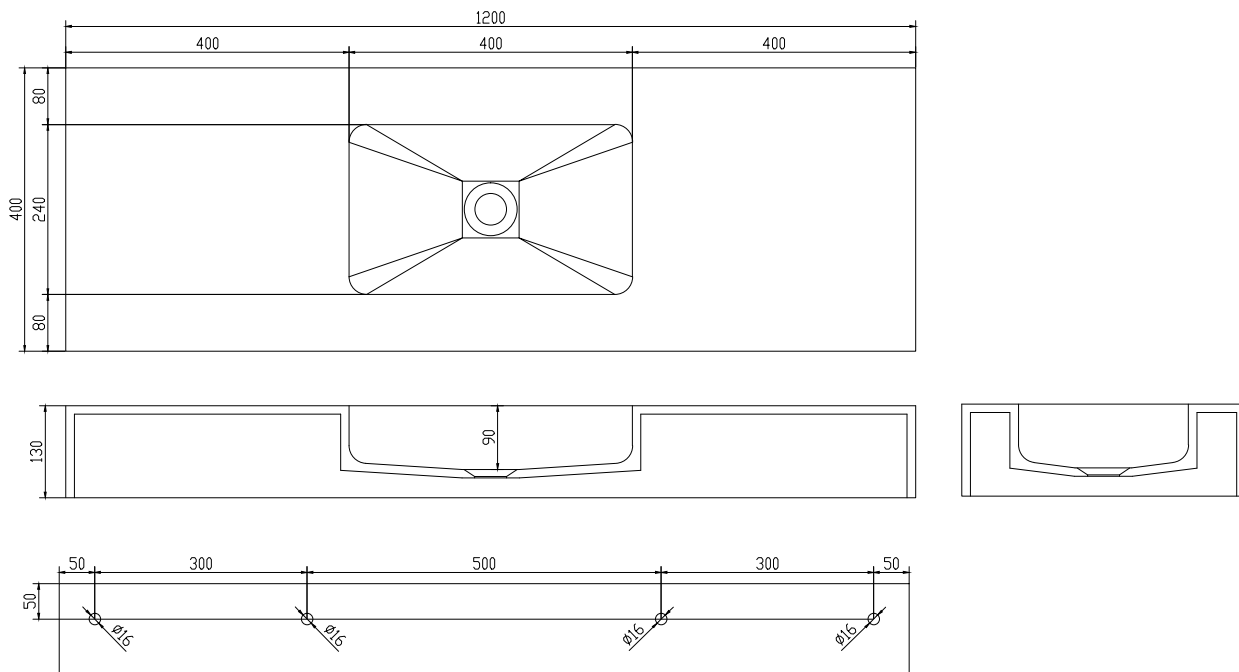

# Furesø 120 Waschbecken

SKU: 40010181

<b>Farbe:</b>	Matt weiß
<b>Größe:</b>	13cm / 120cm / 40cm
<b>Gewicht:</b>	22.28kg (Produkt)

## Furesø 120 Waschbecken Details:

Gradliniges Waschbecken aus Acovi® Mineralwerkstoff. Innen mit runden Kanten designed.