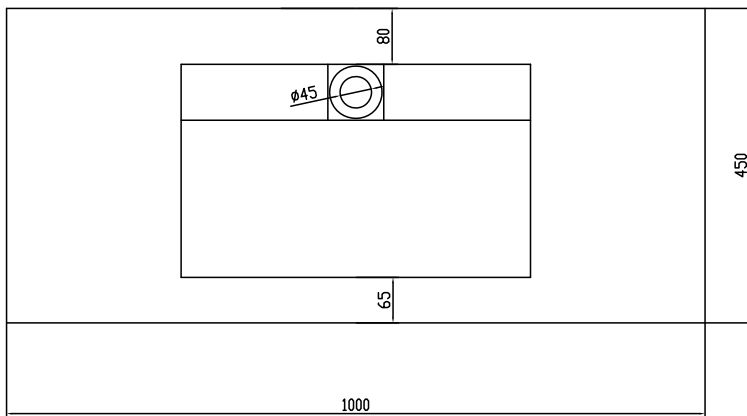

# Anholt 100 Waschbecken mittig

SKU: 30040073

**Farbe:** Matt weiß  
**Größe:** 10.5cm / 100cm / 45cm  
**Gewicht:** 15kg (Produkt)

## Anholt 100 Waschbecken mittig Details:

Tischplatte 100cm mit Einbauwaschbecken mit integriertem Abfluss. In Acovi®-Komposit. Wird in verschiedenen Größen geliefert und kann nach Maß bestellt werden. Geliefert exkl. unteres Ventil. Passend für Copenhagen Bath Malmö, SQ2-Serie und Rungsted.