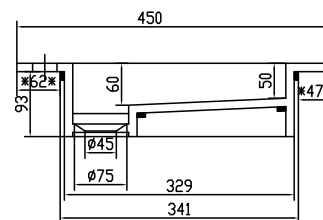

# Anholt 100 Waschbecken mittig

SKU: 30040073

**Farbe:** Matt weiß  
**Größe:** 10.5cm / 100cm / 45cm  
**Gewicht:** 15kg (Produkt)

## Anholt 100 Waschbecken mittig Details:

Tischplatte 100cm mit Einbauwaschbecken mit integriertem Abfluss. In Acovi®-Komposit. Wird in verschiedenen Größen geliefert und kann nach Maß bestellt werden. Geliefert exkl. unteres Ventil. Passend für Copenhagen Bath Malmö, SQ2-Serie und Rungsted.