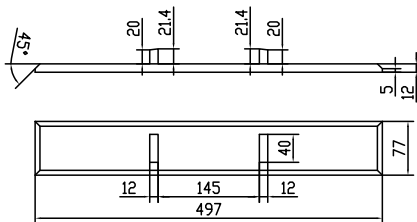

# Anholt 100 Waschbecken mittig

SKU: 30040073

**Farbe:** Matt weiß  
**Größe:** 10.5cm / 100cm / 45cm  
**Gewicht:** 15kg (Produkt)

## Anholt 100 Waschbecken mittig Details:

Tischplatte 100cm mit Einbauwaschbecken mit integriertem Abfluss. In Acovi®-Komposit. Wird in verschiedenen Größen geliefert und kann nach Maß bestellt werden. Geliefert exkl. unteres Ventil. Passend für Copenhagen Bath Malmö, SQ2-Serie und Rungsted.