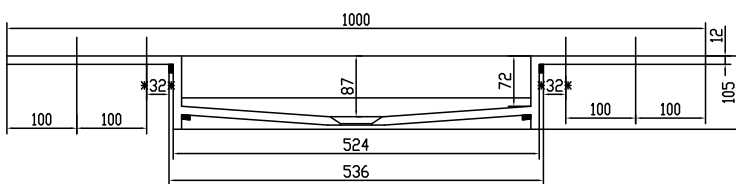

# Anholt 100 Waschbecken mittig

SKU: 30040073

**Farbe:** Matt weiß  
**Größe:** 10.5cm / 100cm / 45cm  
**Gewicht:** 15kg (Produkt)

## Anholt 100 Waschbecken mittig Details:

Tischplatte 100cm mit Einbauwaschbecken mit integriertem Abfluss. In Acovi®-Komposit. Wird in verschiedenen Größen geliefert und kann nach Maß bestellt werden. Geliefert exkl. unteres Ventil. Passend für Copenhagen Bath Malmö, SQ2-Serie und Rungsted.