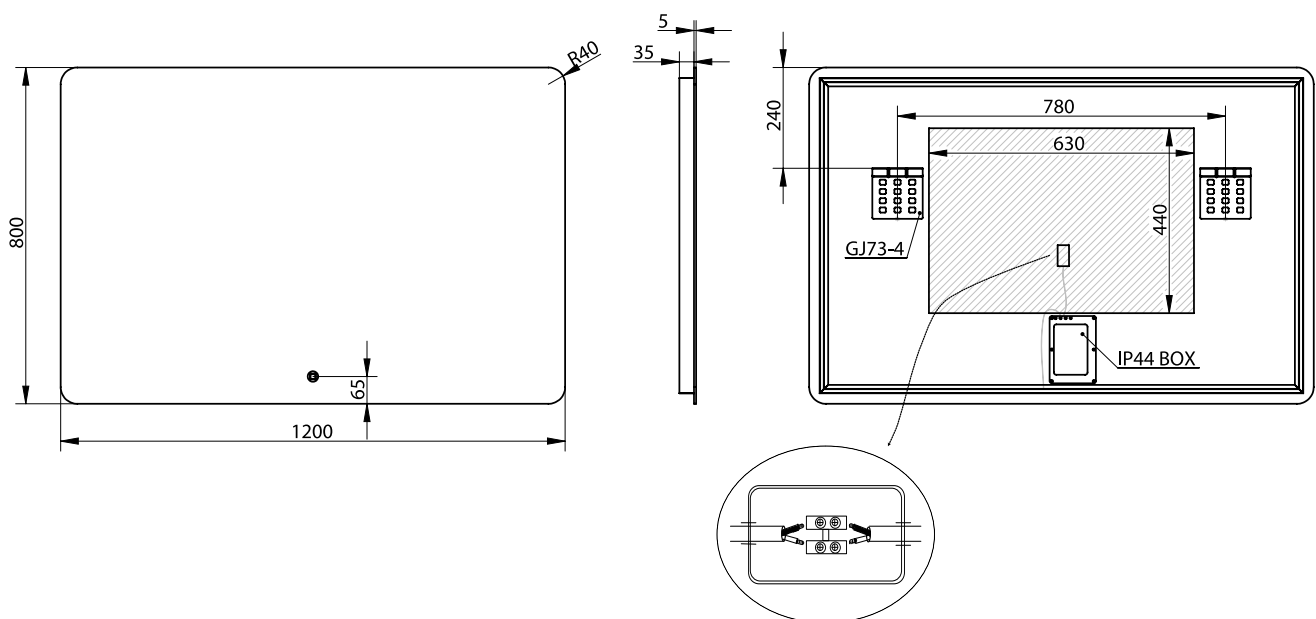

Orø 120 Spiegel

SKU: 30020229

Farbe:	Glas
Größe:	80cm / 120cm / 3.7cm
Gewicht:	11.2kg (Produkt)

Orø 120 Spiegel Details:

Spiegel ohne Rahmen mit LED-Hintergrundbeleuchtung im Aluminiumgehäuse. Der Spiegel wird über eine Touch-Taste bedient und verfügt über ein einstellbares LED-Licht in Kelvin 3200-6000. Die Antibeschlagfunktion sorgt dafür, dass sich kein Dampf auf dem Glas absetzt. Der Spiegel ist in vielen verschiedenen Größen erhältlich.