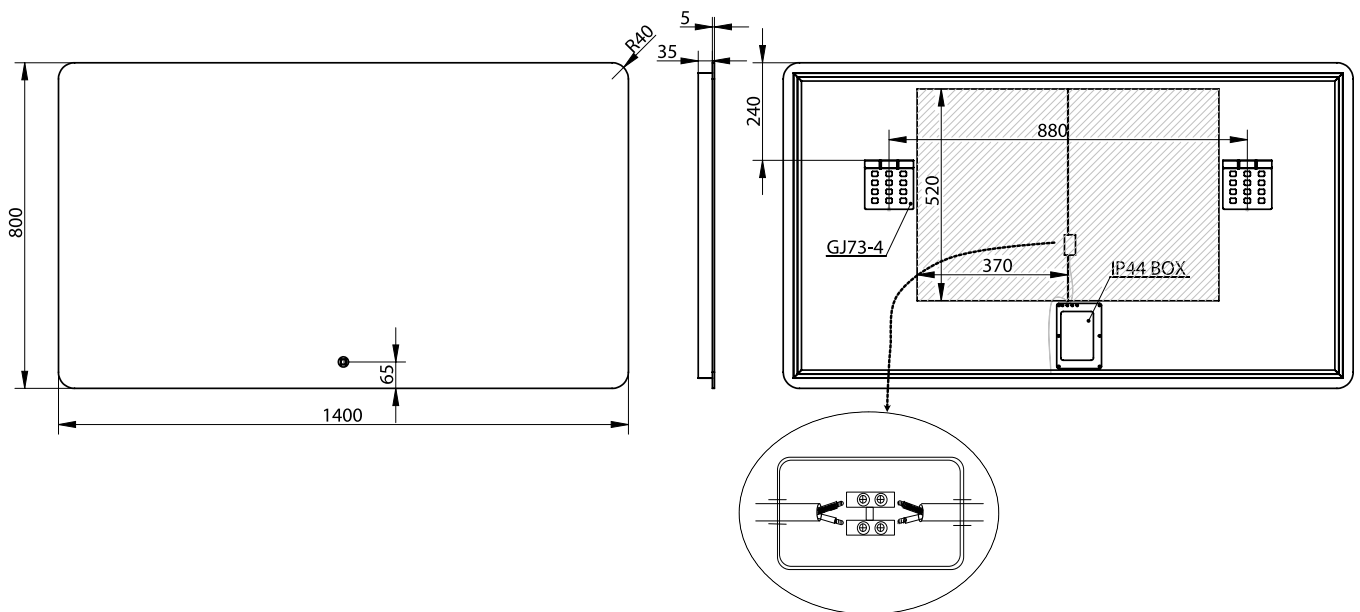

Orø 140 Spiegel

SKU: 30020230

Farbe:	Glas
Größe:	80cm / 140cm / 3.7cm
Gewicht:	13kg netto

Orø 140 Spiegel Details:

Spiegel ohne Rahmen mit LED-Hintergrundbeleuchtung im Aluminiumgehäuse. Der Spiegel wird über eine Touch-Taste bedient und verfügt über ein einstellbares LED-Licht in Kelvin 3200-6000. Die Antibeschlagfunktion sorgt dafür, dass sich kein Dampf auf dem Glas absetzt. Der Spiegel ist in vielen verschiedenen Größen erhältlich.