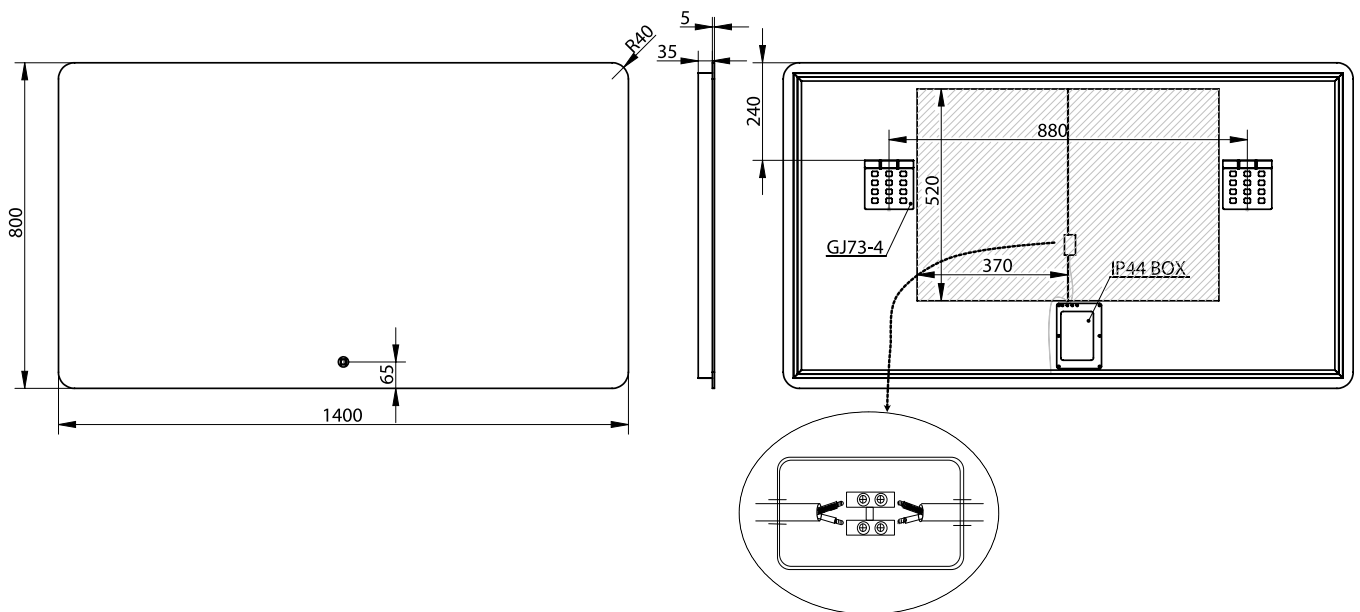

# Orø 140 Spiegel

SKU: 30020230

<b>Farbe:</b>	Glas
<b>Größe:</b>	80cm / 140cm / 3.7cm
<b>Gewicht:</b>	13kg (Produkt)

## Orø 140 Spiegel Details:

Spiegel ohne Rahmen mit LED-Hintergrundbeleuchtung im Aluminiumgehäuse. Der Spiegel wird über eine Touch-Taste bedient und verfügt über ein einstellbares LED-Licht in Kelvin 3200-6000. Die Antibeschlagfunktion sorgt dafür, dass sich kein Dampf auf dem Glas absetzt. Der Spiegel ist in vielen verschiedenen Größen erhältlich.