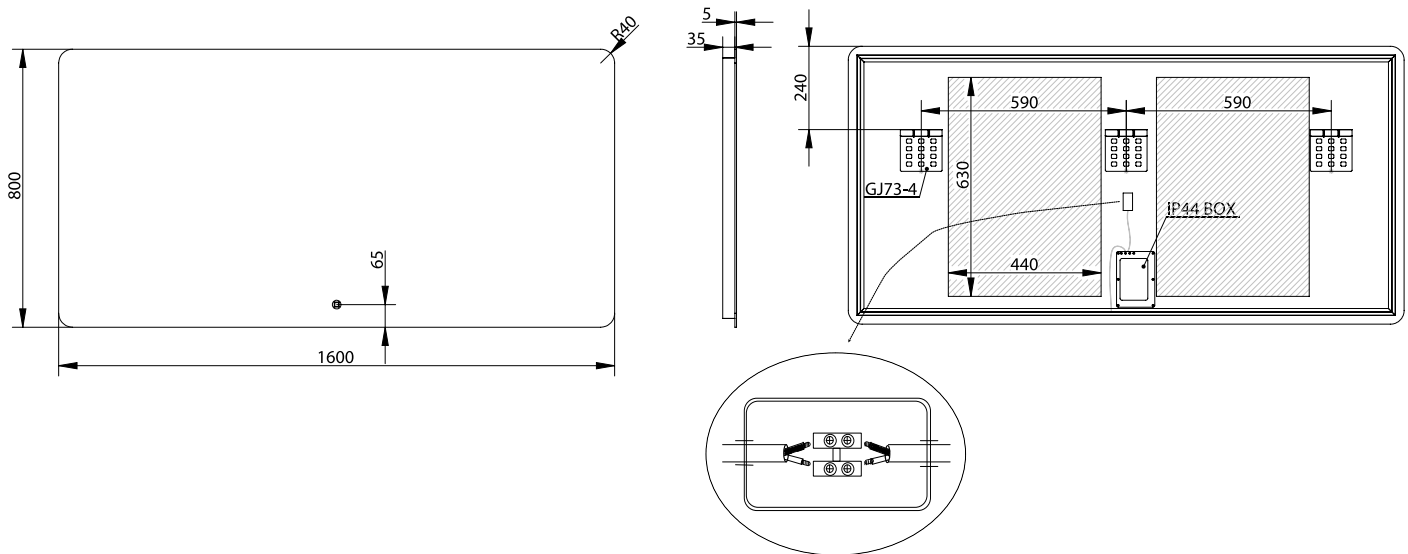

Orø 160 Spiegel

SKU: 30020231

Farbe:	Glas
Größe:	80cm / 160cm / 3.7cm
Gewicht:	14.8kg (Produkt)

Orø 160 Spiegel Details:

Spiegel ohne Rahmen mit LED-Hintergrundbeleuchtung im Aluminiumgehäuse. Der Spiegel wird über eine Touch-Taste bedient und verfügt über ein einstellbares LED-Licht in Kelvin 3200-6000. Die Antibeschlagfunktion sorgt dafür, dass sich kein Dampf auf dem Glas absetzt. Der Spiegel ist in vielen verschiedenen Größen erhältlich.