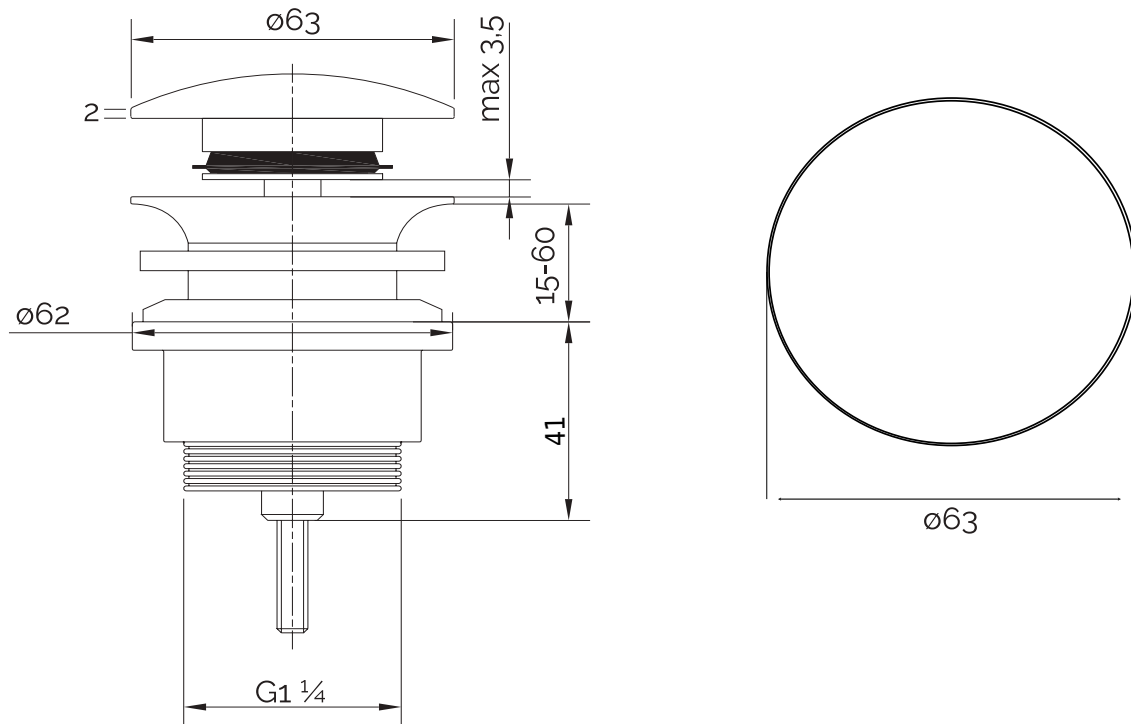

Ventil, Push-open, rund, Acovi®

SKU: 40040030

Farbe:	Matt weiß
Größe:	7cm / 6.5cm / 6.5cm
Gewicht:	0.3kg (Produkt)

Ventil, Push-open, rund, Acovi® Details: