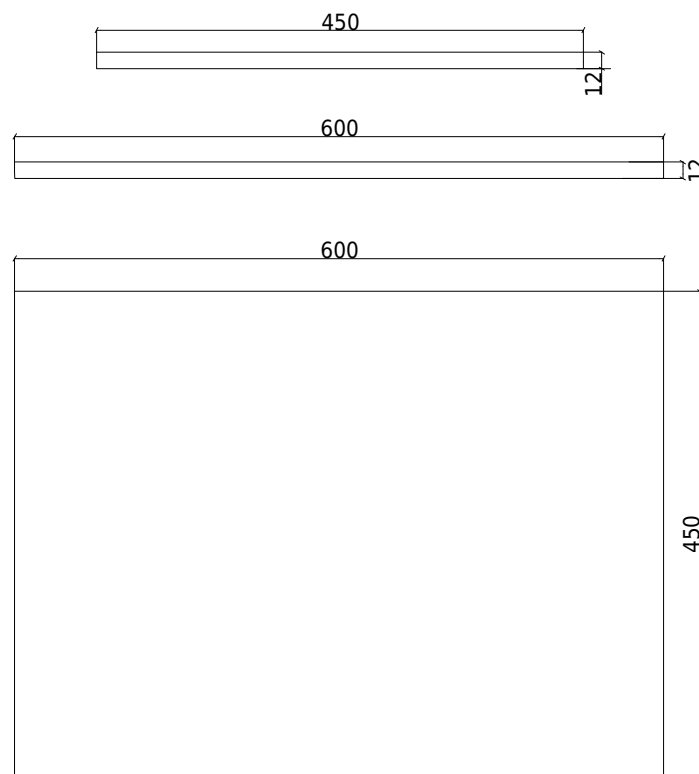

Copenhagen Bath

Roskildevej 394
DK-2610 Rødovre
CVR: DK32648622
Telefon: (0)17659851046
kontakt@copenhagenbath.de
www.copenhagenbath.de

Acovi 60/45 Tischplatte

SKU: 30040074

Farbe:	Matt weiß
Größe:	1.2cm / 60cm / 45cm
Gewicht:	5.67kg (Produkt)

Acovi 60/45 Tischplatte Details:

Tischplatte aus 12mm mattweißem Acovi®-Verbundwerkstoff für Schränke von 60cm.