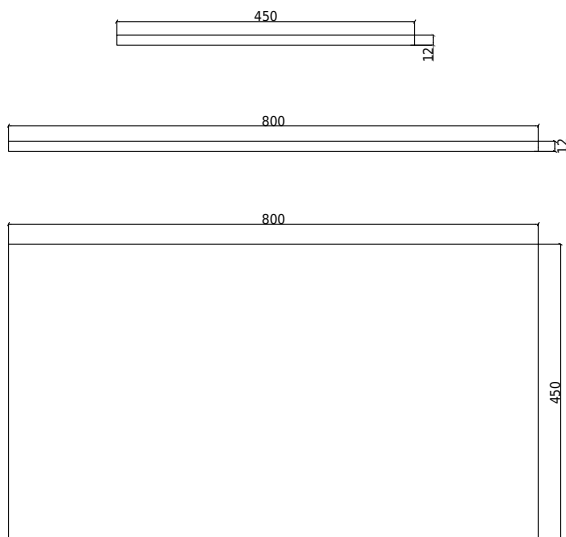

# Acovi 80/45 Tischplatte

SKU: 30040075

<b>Farbe:</b>	Matt weiß
<b>Größe:</b>	1.2cm / 80cm / 45cm
<b>Gewicht:</b>	7.56kg (Produkt)

### Acovi 80/45 Tischplatte Details:

Tischplatte aus 12mm mattweißem Acovi®-Verbundwerkstoff für Schränke von 80cm.