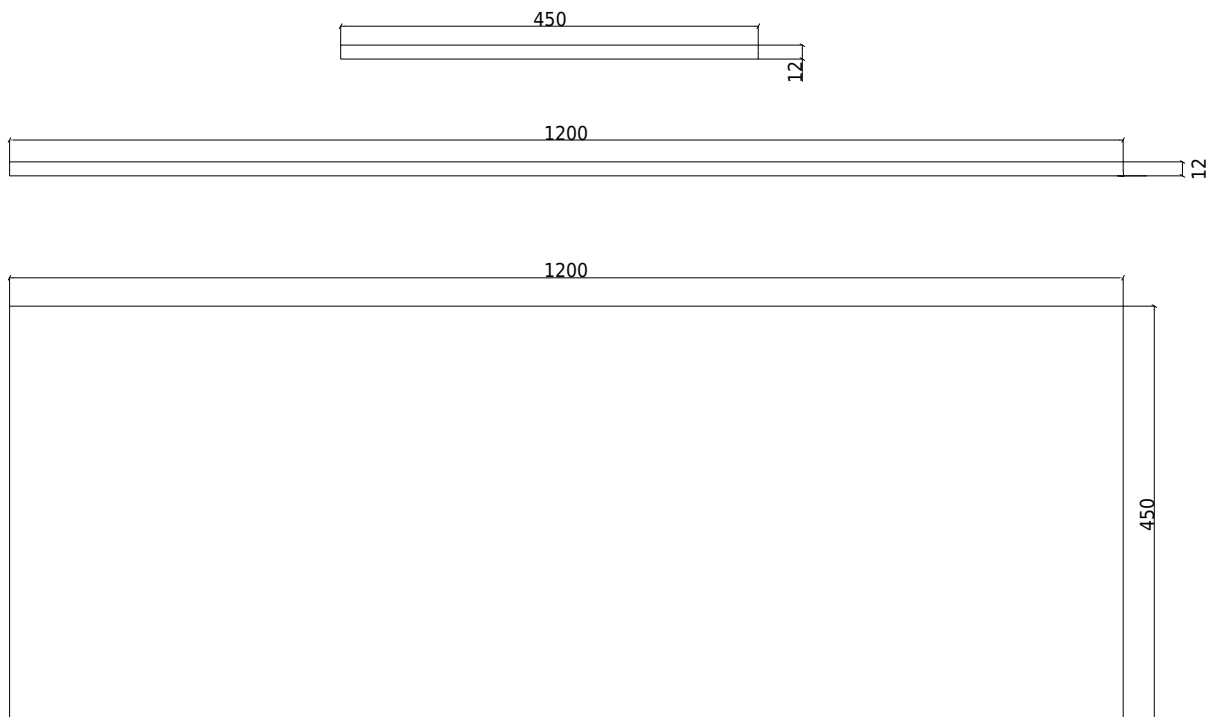

Copenhagen Bath

Roskildevej 394
DK-2610 Rødovre
CVR: DK32648622
Telefon: (0)17659851046
kontakt@copenhagenbath.de
www.copenhagenbath.de

Acovi 120/45 Tischplatte

SKU: 30040076

Farbe:	Matt weiß
Größe:	1.2cm / 120cm / 45cm
Gewicht:	11.34kg (Produkt)

Acovi 120/45 Tischplatte Details:

Tischplatte aus 12mm mattweißem Acovi®-Verbundwerkstoff für Schränke von 120cm.