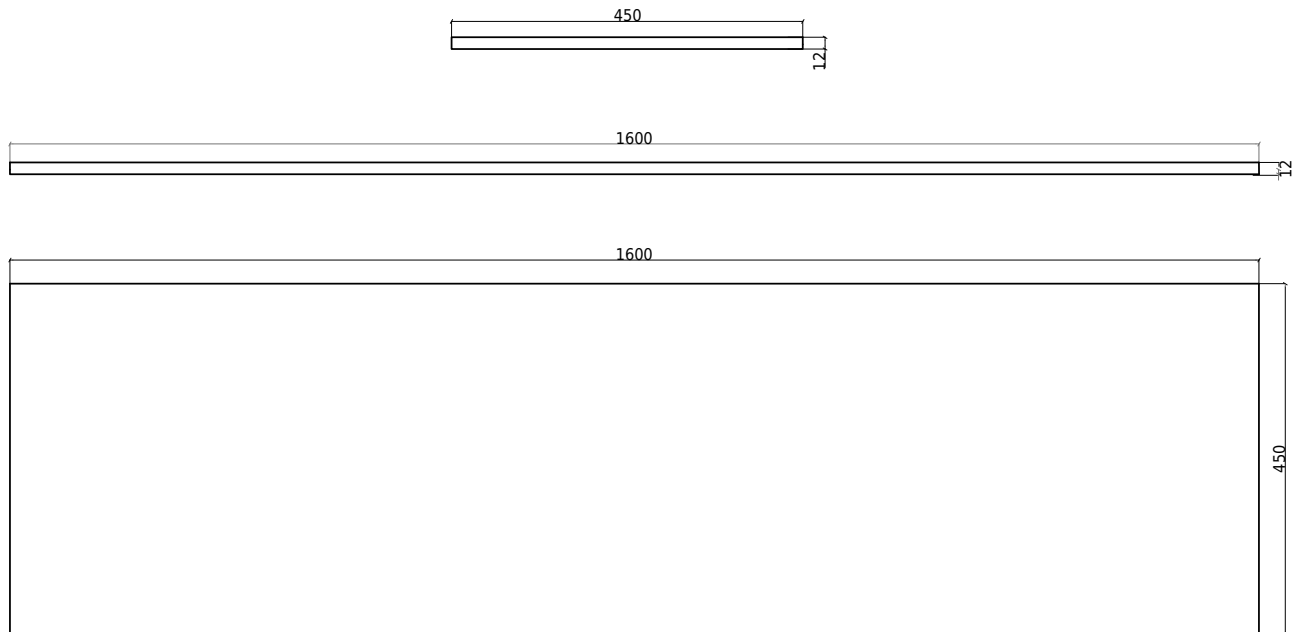

Copenhagen Bath

Roskildevej 394
DK-2610 Rødovre
CVR: DK32648622
Telefon: (0)17659851046
kontakt@copenhagenbath.de
www.copenhagenbath.de

Acovi 160/45 Tischplatte

SKU: 30040077

Farbe:	Matt weiß
Größe:	1.2cm / 160cm / 45cm
Gewicht:	20kg (Produkt)

Acovi 160/45 Tischplatte Details:

Tischplatte aus 12mm mattweißem Acovi®-Verbundwerkstoff für Schränke von 160cm.