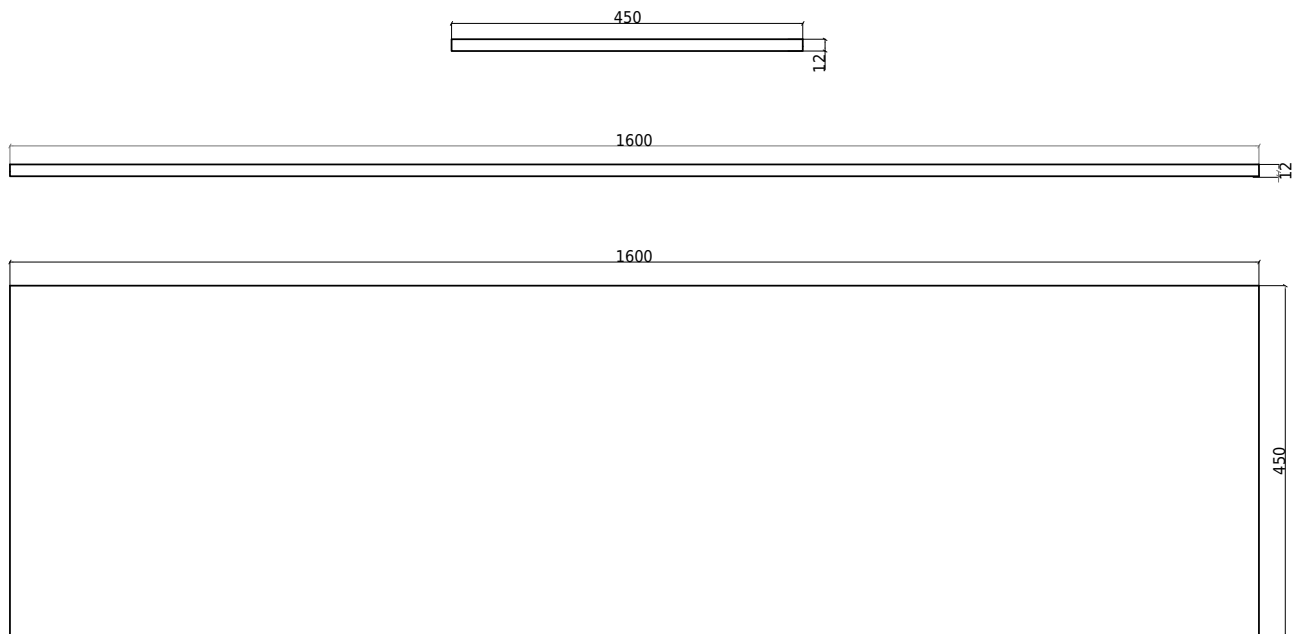

Copenhagen Bath

Roskildevej 394
DK-2610 Rødovre
CVR: DK32648622
Telefon: (0)17659851046
kontakt@copenhagenbath.de
www.copenhagenbath.de

Acovi 160/45 Tischplatte

SKU: 30040077

Farbe:	Matt weiß
Größe:	1.2cm / 160cm / 45cm
Gewicht:	20kg (Produkt)

Acovi 160/45 Tischplatte Details:

Tischplatte aus 12mm mattweißem Acovi®-Verbundwerkstoff für Schränke von 160cm.