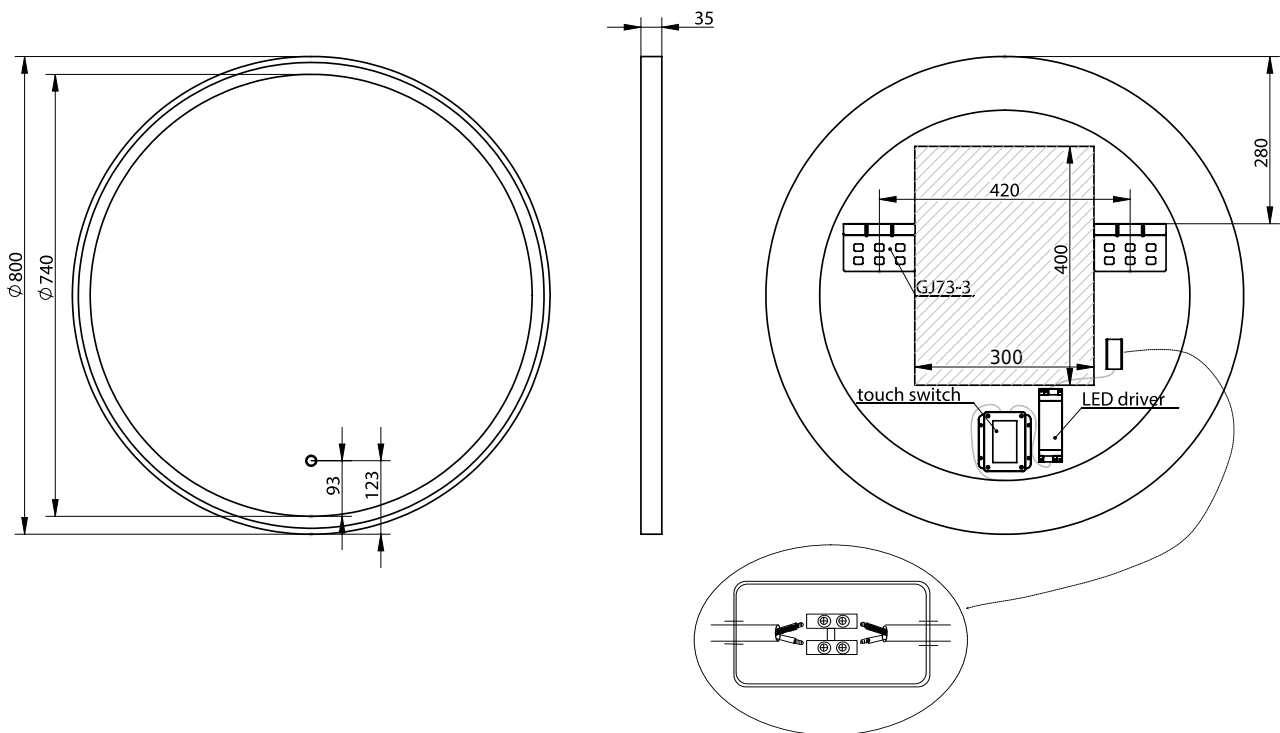

Fanø ø80 Spiegel

SKU: 30020232

Farbe:	Holz/Glas
Größe:	80cm / 80cm / 3.5cm
Gewicht:	10.1kg (Produkt)

Fanø ø80 Spiegel Details:

Spiegel mit mattweißem Rahmen und LED-Licht mit Touch-Funktion. Der Spiegel hat eine Antibeschlagfunktion und eine helle Farbregulierung.