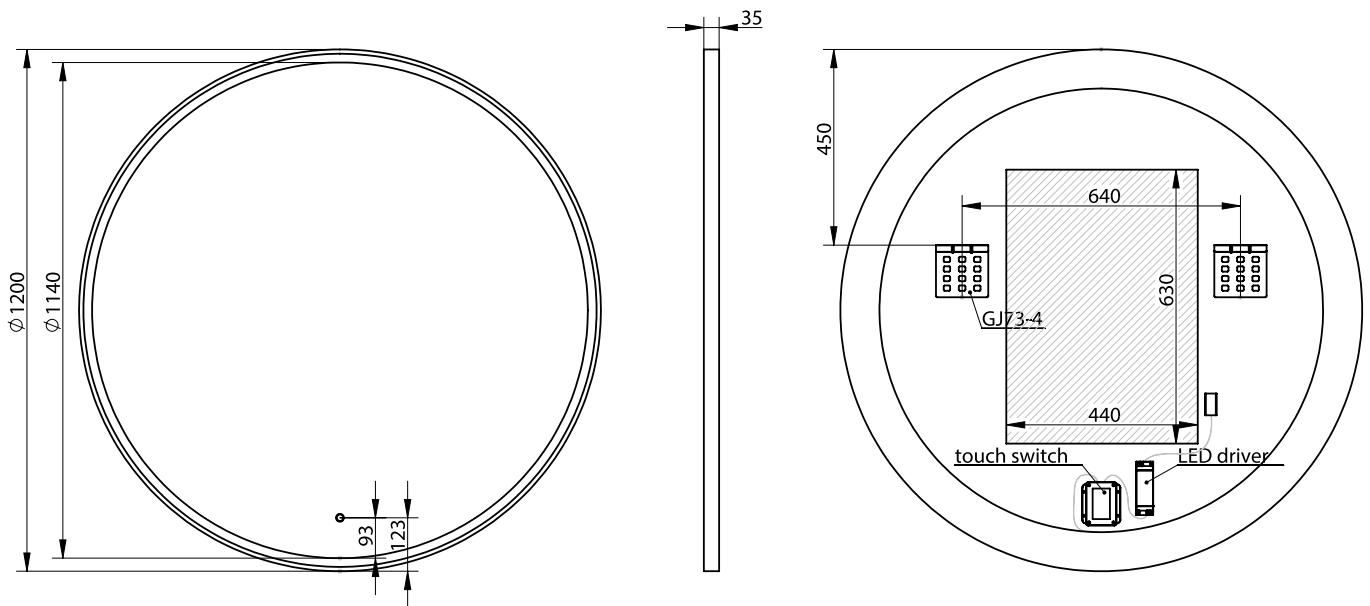

## Fanø ø120 Spiegel

SKU: 30020233

<b>Farbe:</b>	Holz/Glas
<b>Größe:</b>	120cm / 120cm / 3.5cm
<b>Gewicht:</b>	19kg netto

### Fanø ø120 Spiegel Details:

Spiegel mit weißem Rahmen und LED mit Touch. Auch in anderen Größen erhältlich: Kelvin ist 6000 und RA (CRI) liegt zwischen 80 und 85. Der Spiegel hat keine Anti-beschlag-Funktion.