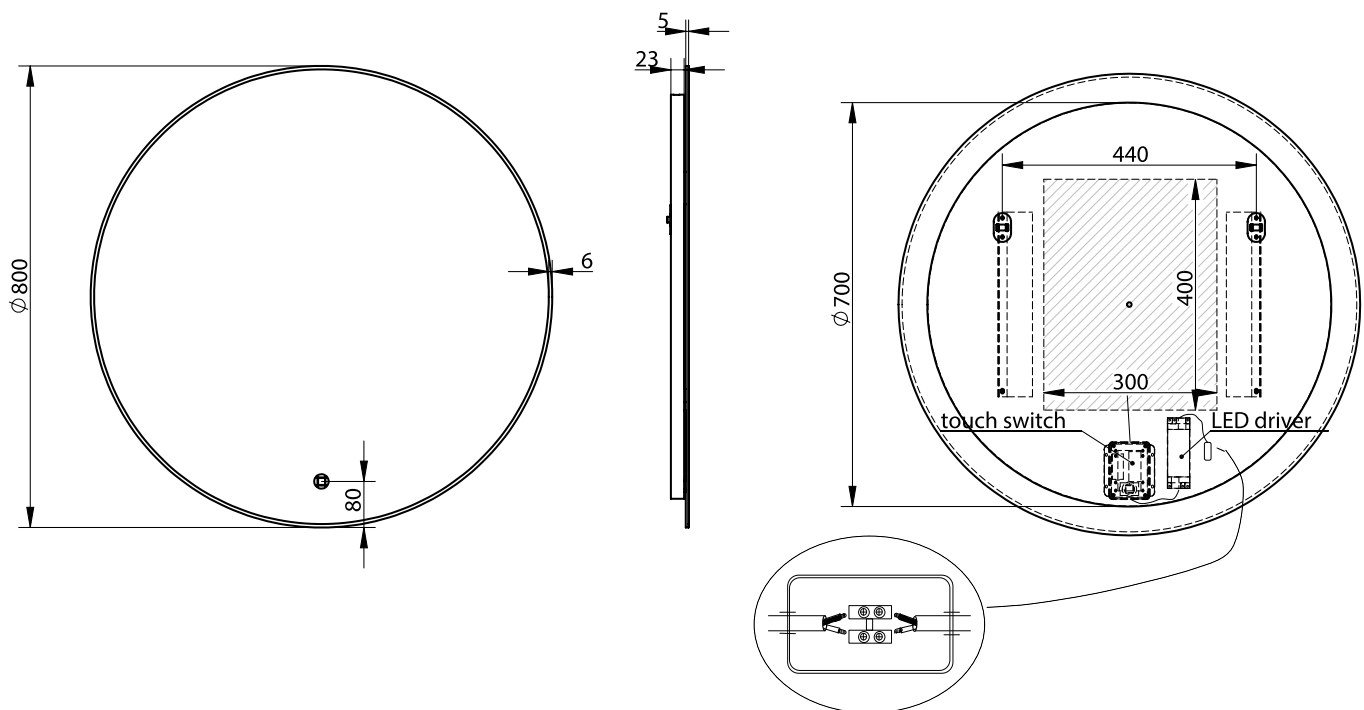

Orø ø80 Spiegel

SKU: 30020234

Farbe:	Glas
Größe:	80cm / 80cm / 3.7cm
Gewicht:	7.4kg (Produkt)

Orø ø80 Spiegel Details:

Spiegel ohne Rahmen mit LED-Hintergrundbeleuchtung im Aluminiumgehäuse. Der Spiegel wird über eine Touch-Taste bedient und verfügt über ein einstellbares LED-Licht in Kelvin 3200-6000. Die Antibeschlagfunktion sorgt dafür, dass sich kein Dampf auf dem Glas absetzt. Der Spiegel ist in vielen verschiedenen Größen erhältlich.