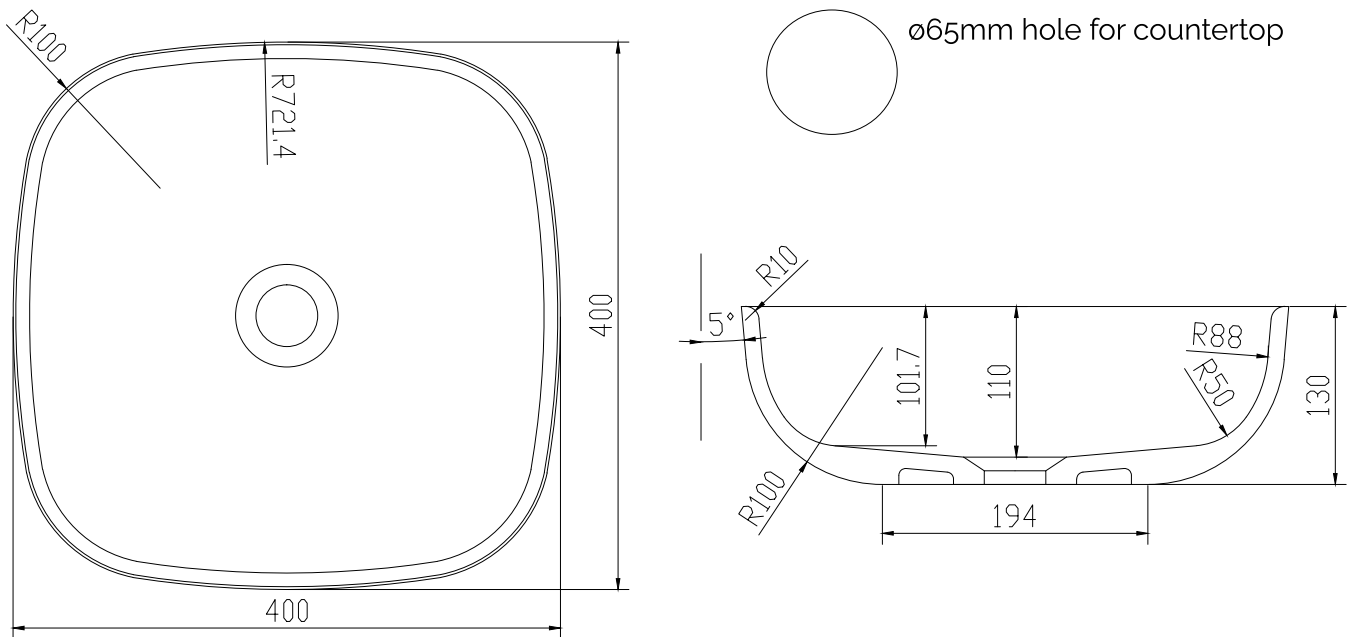

Hornbæk 40 Waschbecken

SKU: 40010189

Farbe:	Matt weiß
Größe:	13cm / 40cm / 40cm
Gewicht:	6.6kg (Produkt)

Hornbæk 40 Waschbecken Details:

Hornbæk 40 Waschbecken im dänischen Design von Copenhagen Bath. Das Waschbecken ist in vier Varianten erhältlich. Das Waschbecken ist in scharfen Linien und weichen organischen Formen gestaltet.