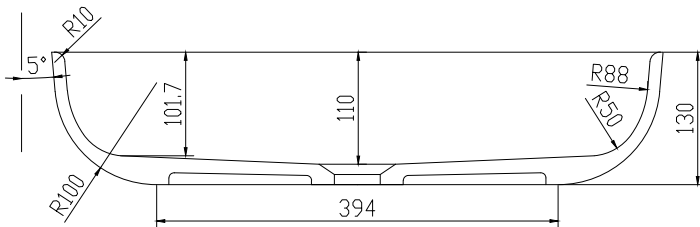

Hornbæk oval Waschbecken

SKU: 40010191

ø65mm hole for countertop

Farbe:	Matt weiß
Größe:	13cm / 60cm / 40cm
Gewicht:	9kg (Produkt)

Hornbæk oval Waschbecken Details:

Hornbæk oval Waschbecken im dänischen Design von Copenhagen Bath. Das Waschbecken ist in vier Varianten erhältlich. Das Waschbecken ist in scharfen Linien und weichen organischen Formen gestaltet.