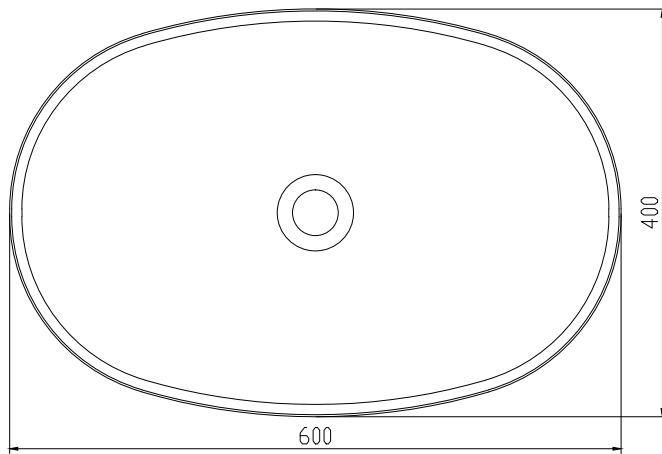

Hornbæk oval Waschbecken

SKU: 40010191

ø65mm hole for countertop

Farbe:	Matt weiß
Größe:	13cm / 60cm / 40cm
Gewicht:	9kg (Produkt)

Hornbæk oval Waschbecken Details:

Hornbæk oval Waschbecken im dänischen Design von Copenhagen Bath. Das Waschbecken ist in vier Varianten erhältlich. Das Waschbecken ist in scharfen Linien und weichen organischen Formen gestaltet.