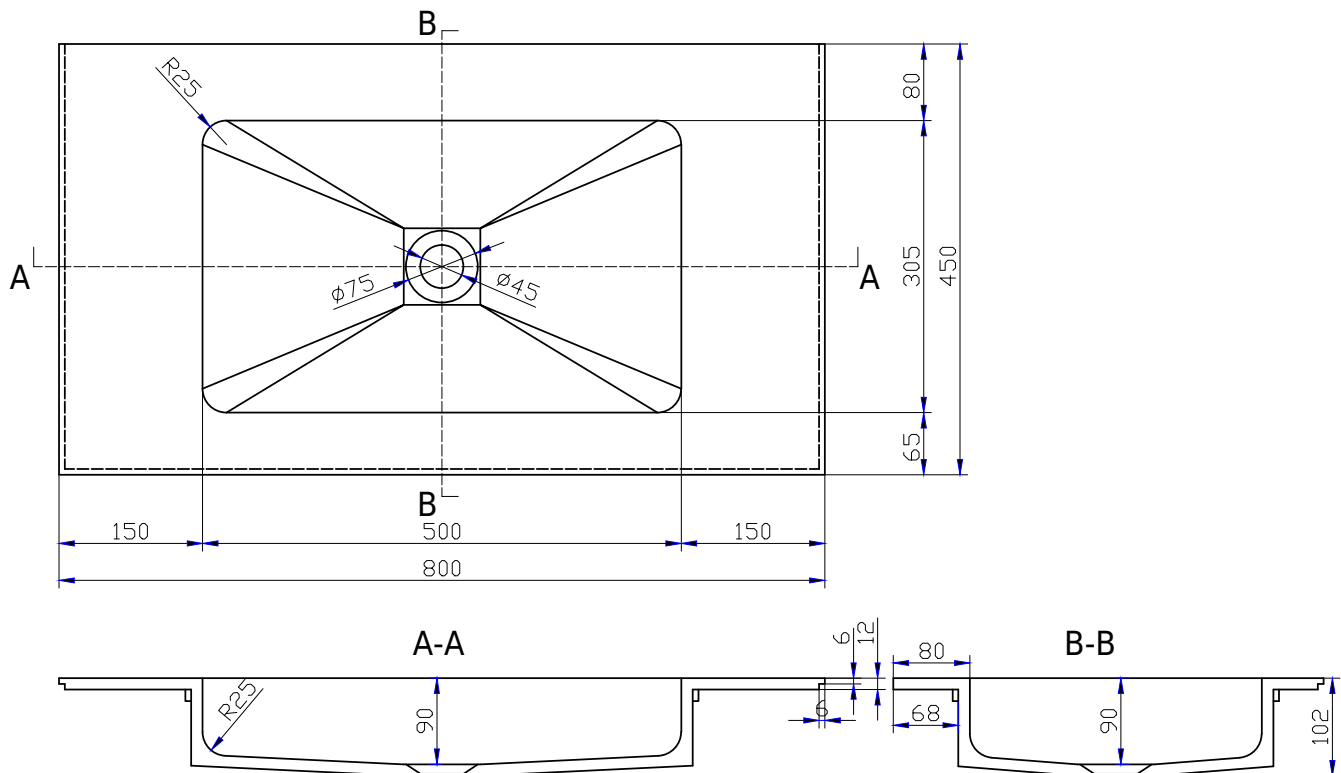

SQ2 80 Waschbecken

SKU: 30040078

Farbe:	Matt weiß
Größe:	10.2cm / 80cm / 45cm
Gewicht:	12kg (Produkt)

SQ2 80 Waschbecken Details:

SQ2 80 Waschbecken aus Acovi® Mineralwerkstoff passend zum SQ2 80 Unterschrank. Vom dänischen Designer Mikal Harrsen entworfen.