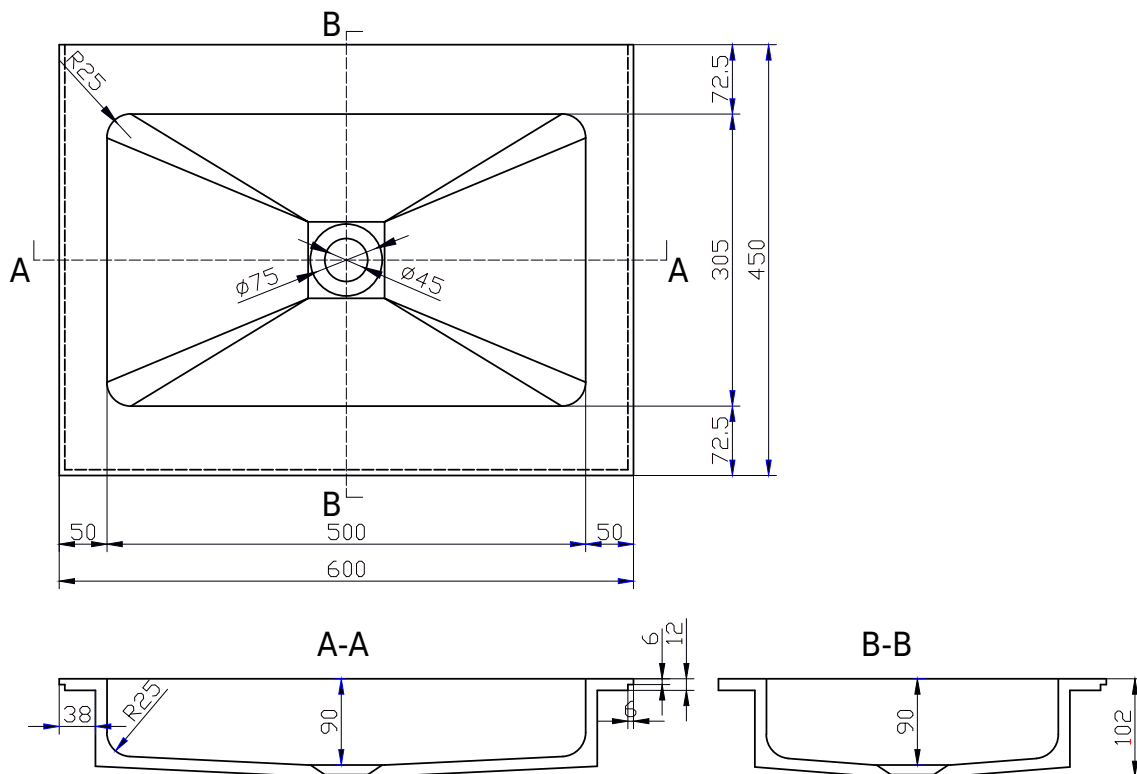

SQ2 60 Waschbecken

SKU: 30040079

Farbe:	Matt weiß
Größe:	10.2cm / 60cm / 45cm
Gewicht:	10kg (Produkt)

SQ2 60 Waschbecken Details:

SQ2 60 Waschbecken aus Acovi® Mineralwerkstoff passend zum SQ2 60 Unterschrank. Vom dänischen Designer Mikal Harrsen entworfen.