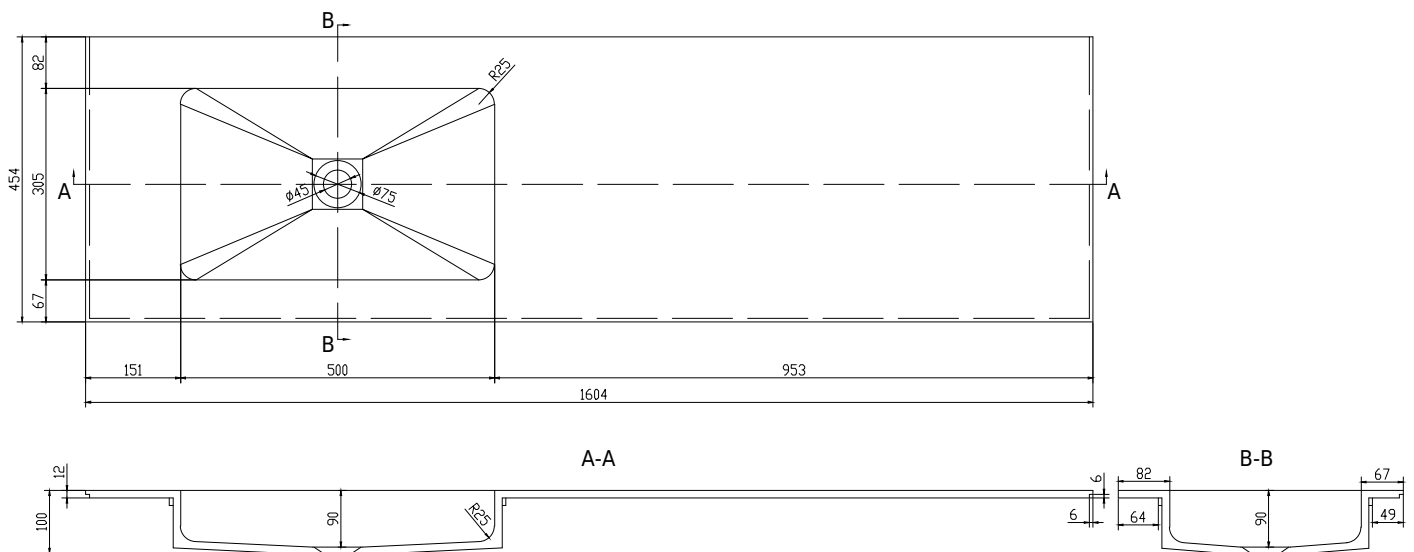

SQ2 160 Waschbecken links

SKU: 30040080

Farbe:	Matt weiß
Größe:	10.2cm / 160cm / 45cm
Gewicht:	25kg (Produkt)

SQ2 160 Waschbecken links Details:

SQ2-Tischplatte aus massivem Acovi®-Verbundwerkstoff mit Waschbecken, geeignet für SQ2-Schränke, die vom dänischen Designer Mikal Harrsen entworfen wurden. Das feste Material sorgt nicht nur für ein strenges Design, sondern auch für eine porenfreie und matte Oberfläche und eine einzigartige Haltbarkeit. Die Tischplatte wird in mattem Acovi-Verbundwerkstoff mit einer dünnen Kante von nur 6mm geliefert. Kann nach Maß bestellt werden.