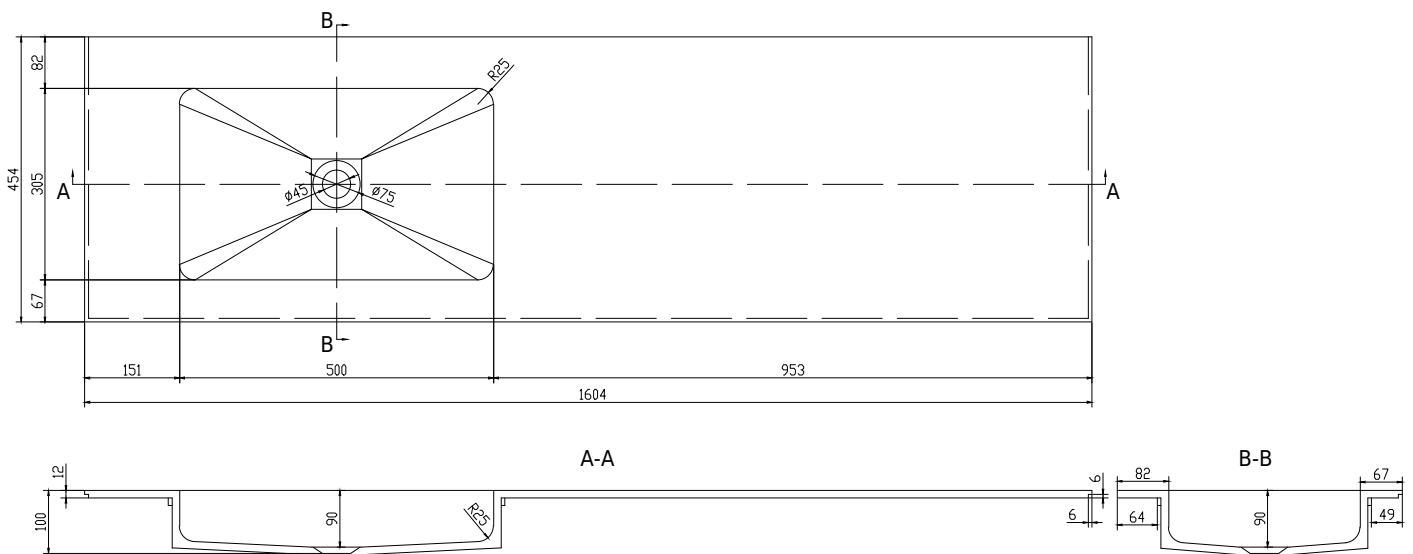

SQ2 160 Waschbecken links

SKU: 30040080

Farbe:	Matt weiß
Größe:	10.2cm / 160cm / 45cm
Gewicht:	25kg (Produkt)

SQ2 160 Waschbecken links Details:

SQ2-Tischplatte aus massivem Acovi®-Verbundwerkstoff mit Waschbecken, geeignet für SQ2-Schränke, die vom dänischen Designer Mikal Harrsen entworfen wurden. Das feste Material sorgt nicht nur für ein strenges Design, sondern auch für eine porenfreie und matte Oberfläche und eine einzigartige Haltbarkeit. Die Tischplatte wird in mattem Acovi-Verbundwerkstoff mit einer dünnen Kante von nur 6mm geliefert. Kann nach Maß bestellt werden.