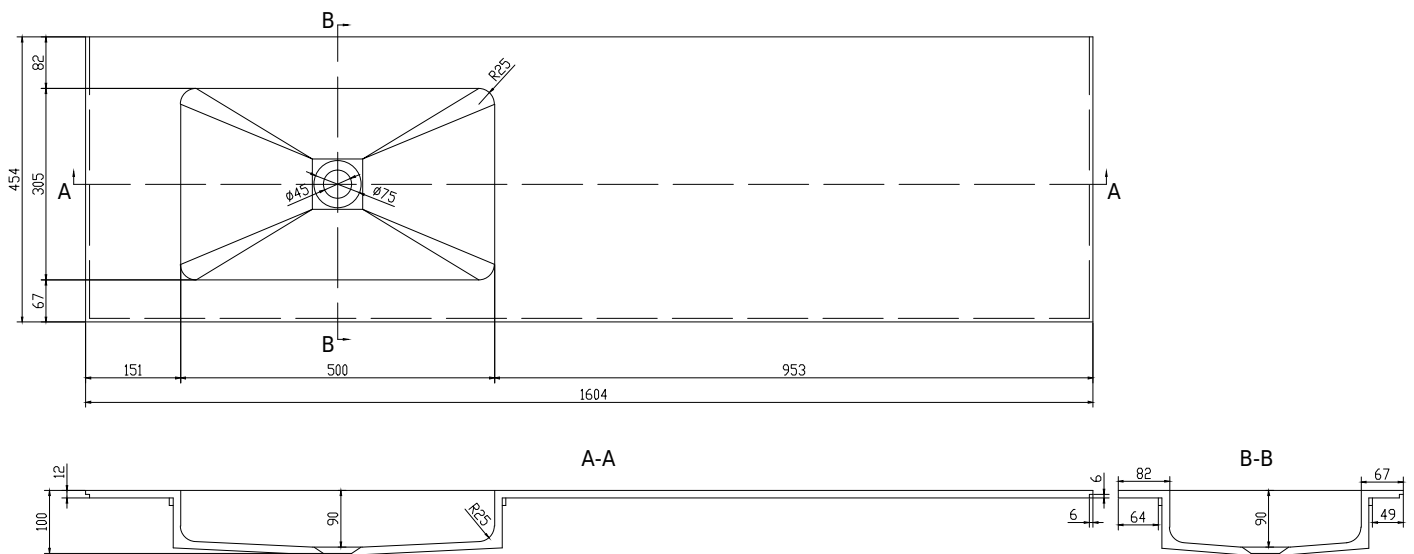

# SQ2 160 Waschbecken links

SKU: 30040080

<b>Farbe:</b>	Matt weiß
<b>Größe:</b>	10.2cm / 160cm / 45cm
<b>Gewicht:</b>	25kg (Produkt)

## SQ2 160 Waschbecken links Details:

SQ2-Tischplatte aus massivem Acovi®-Verbundwerkstoff mit Waschbecken, geeignet für SQ2-Schränke, die vom dänischen Designer Mikal Harrsen entworfen wurden. Das feste Material sorgt nicht nur für ein strenges Design, sondern auch für eine porenfreie und matte Oberfläche und eine einzigartige Haltbarkeit. Die Tischplatte wird in mattem Acovi-Verbundwerkstoff mit einer dünnen Kante von nur 6mm geliefert. Kann nach Maß bestellt werden.