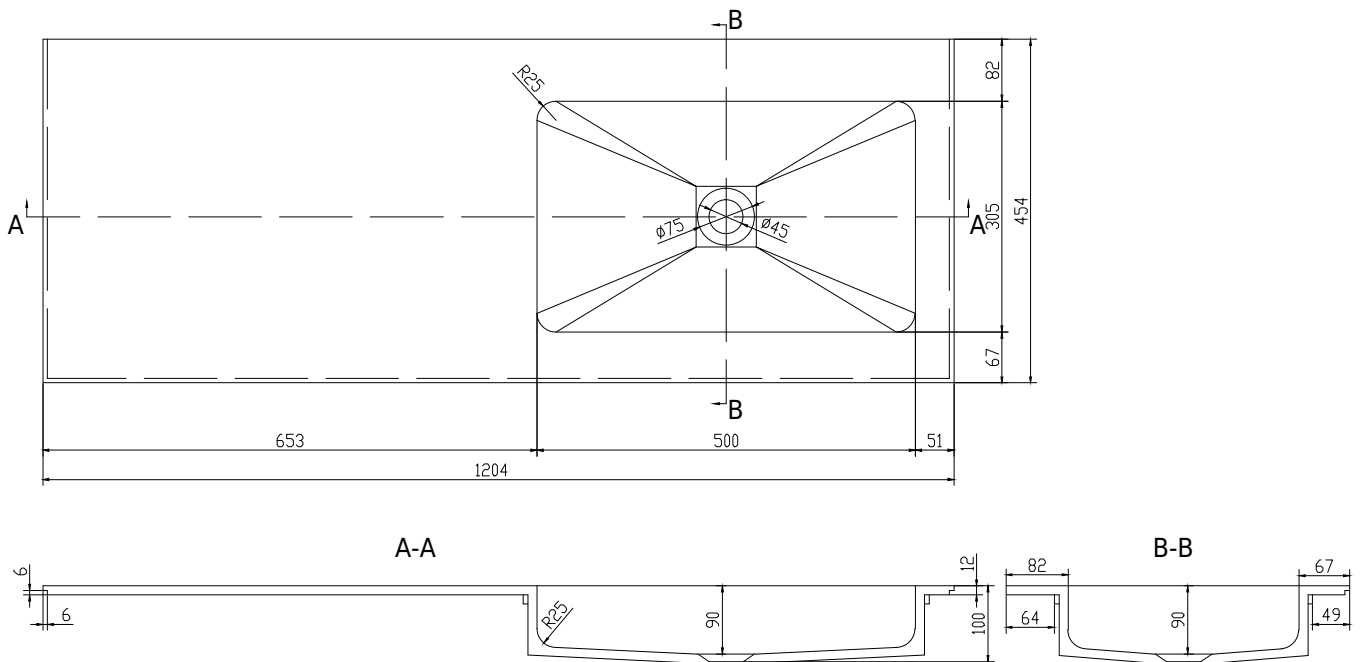

# SQ2 120 Waschbecken rechts

SKU: 30040081

<b>Farbe:</b>	Matt weiß
<b>Größe:</b>	10.2cm / 120cm / 45cm
<b>Gewicht:</b>	15.72kg (Produkt)

## SQ2 120 Waschbecken rechts Details:

SQ2-Tischplatte aus massivem Acovi®-Verbundwerkstoff mit Waschbecken, geeignet für SQ2-Schränke, die vom dänischen Designer Mikal Harrsen entworfen wurden. Das feste Material sorgt nicht nur für ein strenges Design, sondern auch für eine porenfreie und matte Oberfläche und eine einzigartige Haltbarkeit. Die Tischplatte wird in mattem Acovi-Verbundwerkstoff mit einer dünnen Kante von nur 6mm geliefert. Kann nach Maß bestellt werden.