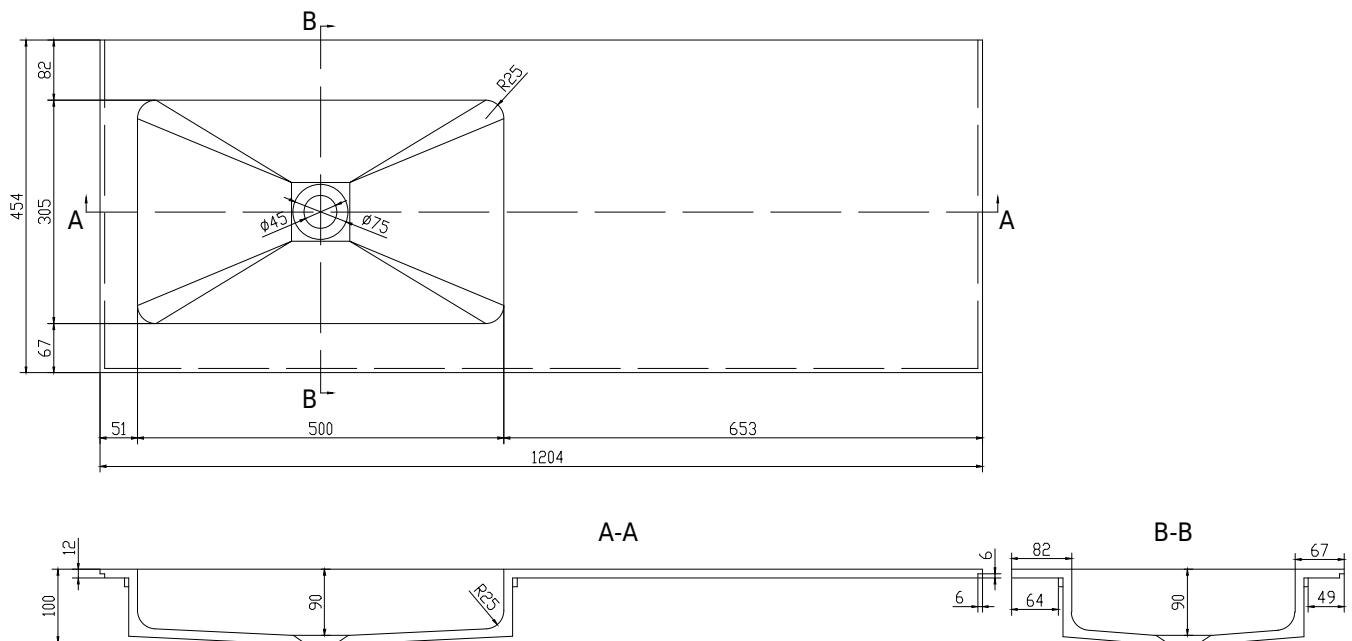

SQ2 120 Waschbecken links

SKU: 30040082

Farbe:	Matt weiß
Größe:	10.2cm / 120cm / 45cm
Gewicht:	15.72kg (Produkt)

SQ2 120 Waschbecken links Details:

SQ2-Tischplatte aus massivem Acovi®-Verbundwerkstoff mit Waschbecken, geeignet für SQ2-Schränke, die vom dänischen Designer Mikal Harrsen entworfen wurden. Das feste Material sorgt nicht nur für ein strenges Design, sondern auch für eine porenfreie und matte Oberfläche und eine einzigartige Haltbarkeit. Die Tischplatte wird in mattem Acovi-Verbundwerkstoff mit einer dünnen Kante von nur 6mm geliefert. Kann nach Maß bestellt werden.