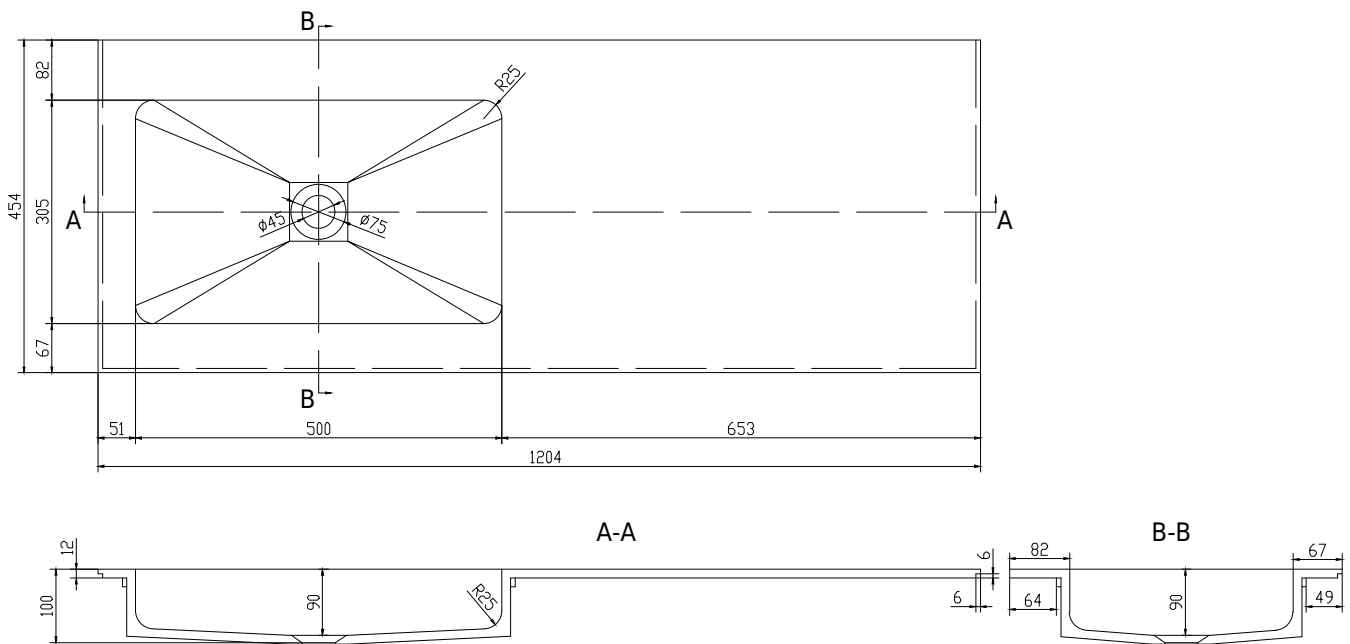

SQ2 120 Waschbecken links

SKU: 30040082

Farbe:	Matt weiß
Größe:	10.2cm / 120cm / 45cm
Gewicht:	15.72kg (Produkt)

SQ2 120 Waschbecken links Details:

SQ2-Tischplatte aus massivem Acovi®-Verbundwerkstoff mit Waschbecken, geeignet für SQ2-Schränke, die vom dänischen Designer Mikal Harrsen entworfen wurden. Das feste Material sorgt nicht nur für ein strenges Design, sondern auch für eine porenfreie und matte Oberfläche und eine einzigartige Haltbarkeit. Die Tischplatte wird in mattem Acovi-Verbundwerkstoff mit einer dünnen Kante von nur 6mm geliefert. Kann nach Maß bestellt werden.