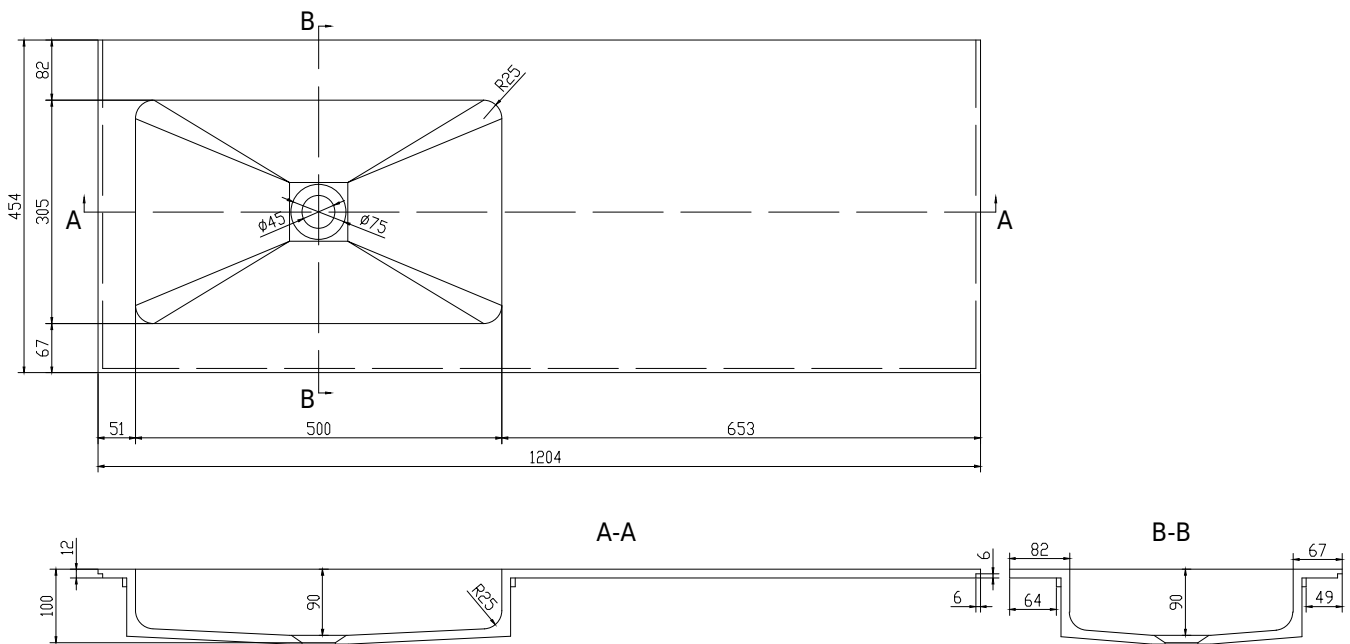

SQ2 120 Waschbecken links

SKU: 30040082

| | |
|-----------------|-----------------------|
| Farbe: | Matt weiß |
| Größe: | 10.2cm / 120cm / 45cm |
| Gewicht: | 15.72kg (Produkt) |

SQ2 120 Waschbecken links Details:

SQ2-Tischplatte aus massivem Acovi®-Verbundwerkstoff mit Waschbecken, geeignet für SQ2-Schränke, die vom dänischen Designer Mikal Harrsen entworfen wurden. Das feste Material sorgt nicht nur für ein strenges Design, sondern auch für eine porenfreie und matte Oberfläche und eine einzigartige Haltbarkeit. Die Tischplatte wird in mattem Acovi-Verbundwerkstoff mit einer dünnen Kante von nur 6mm geliefert. Kann nach Maß bestellt werden.