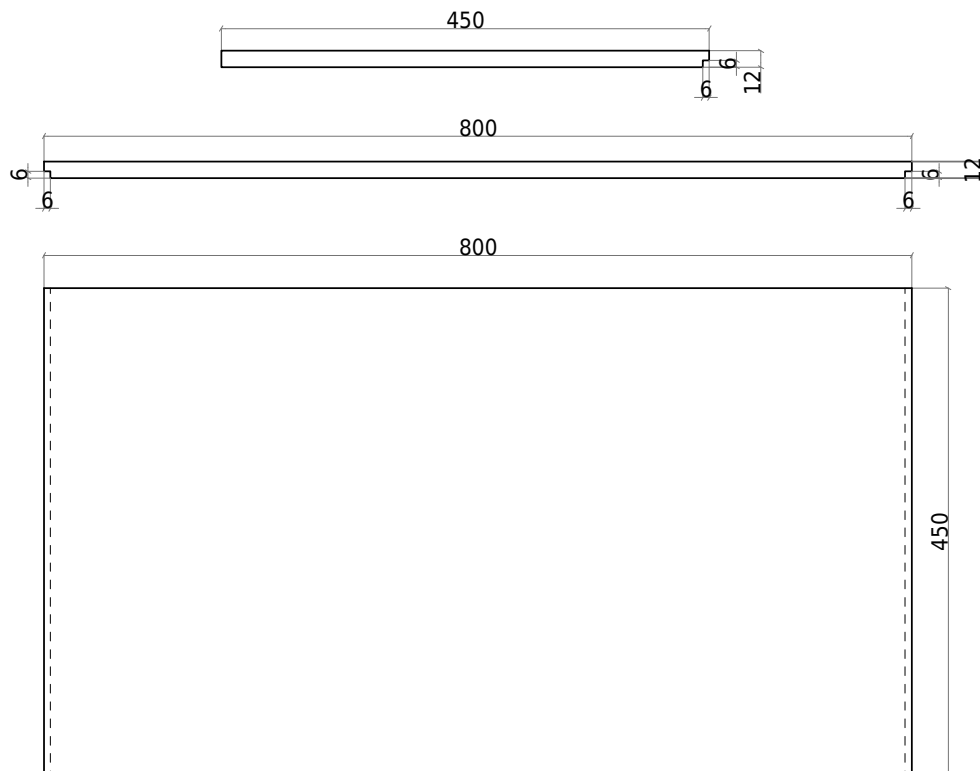

Copenhagen Bath

Roskildevej 394
DK-2610 Rødovre
CVR: DK32648622
Telefon: (0)17659851046
kontakt@copenhagenbath.de
www.copenhagenbath.de

SQ2 80 Tischplatte

SKU: 30040084

Farbe:	Matt weiß
Größe:	1.2cm / 80cm / 45cm
Gewicht:	8.5kg (Produkt)

SQ2 80 Tischplatte Details:

SQ2 80 Tischplatte aus Acovi® Mineralwerkstoff passend zum SQ2 80 Unterschrank. Vom dänischen Designer Mikal Harrsen entworfen.