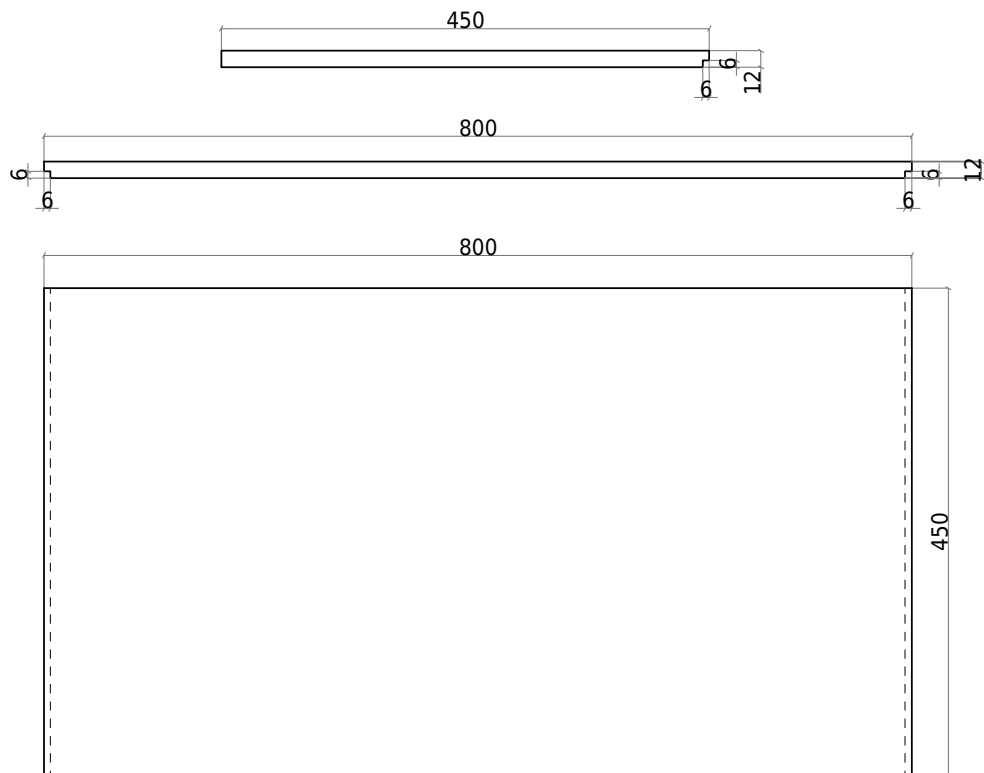

Copenhagen Bath

Roskildevej 394
DK-2610 Rødovre
CVR: DK32648622
Telefon: (0)17659851046
kontakt@copenhagenbath.de
www.copenhagenbath.de

SQ2 80 Tischplatte

SKU: 30040084

Farbe:	Matt weiß
Größe:	1.2cm / 80cm / 45cm
Gewicht:	8.5kg (Produkt)

SQ2 80 Tischplatte Details:

SQ2 80 Tischplatte aus Acovi® Mineralwerkstoff passend zum SQ2 80 Unterschrank. Vom dänischen Designer Mikal Harrsen entworfen.