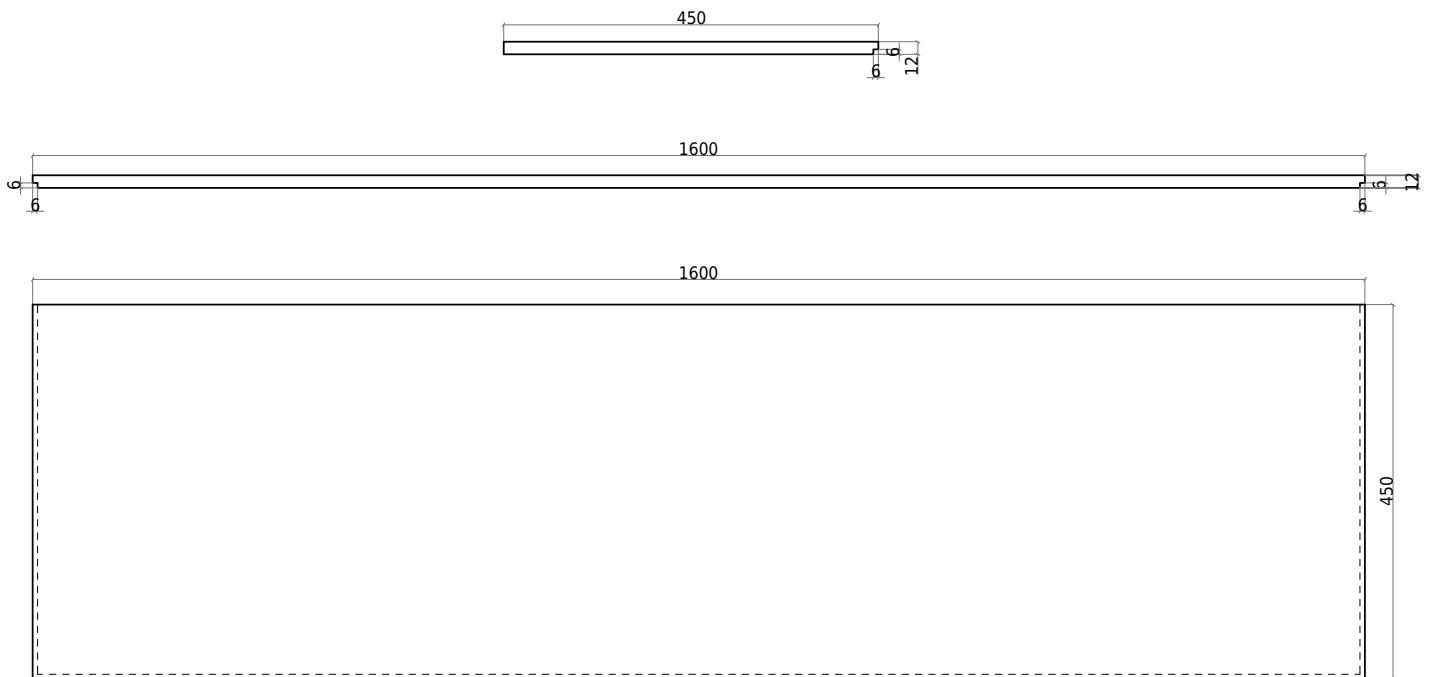

Copenhagen Bath

Roskildevej 394
DK-2610 Rødovre
CVR: DK32648622
Telefon: (0)17659851046
kontakt@copenhagenbath.de
www.copenhagenbath.de

SQ2 160 Tischplatte

SKU: 30040086

Farbe:	Matt weiß
Größe:	1.2cm / 160cm / 45cm
Gewicht:	17.5kg (Produkt)

SQ2 160 Tischplatte Details:

SQ2 160 Tischplatte aus Acovi® Mineralwerkstoff passend zum SQ2 160 Unterschrank. Vom dänischen Designer Mikal Harrsen entworfen.