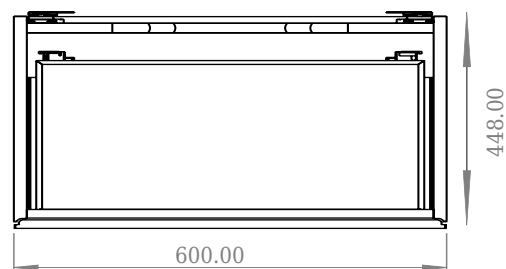

# SQ2 60 Unterschrank

SKU: 30010087

F View

Top View

Side View

Back View

<b>Farbe:</b>	Matt weiß
<b>Größe:</b>	28.8cm / 60cm / 45cm
<b>Gewicht:</b>	16.5kg (Produkt)

## SQ2 60 Unterschrank Details:

Die SQ-Serie wurde vom dänischen Designer Mikal Harrsen entworfen. SQ ist eine Reihe exklusiver Badlösungen, die unter anderem den einfachen Badschrank SQ2 enthalten, der je nach Größe des Badezimmers als modulares System aufgebaut werden kann. Die Schublade besteht aus Holz und ist dreimal mit PU lackiert, um Feuchtigkeit zu widerstehen. Die Schublade hat eine Push-Open-Funktion und mehr Platz in der Schublade für die Dekoration. Für dieses Modul wird unser Flex-Ablauf verwendet. Das Waschbecken besteht aus Acovi-Verbundwerkstoff, wie er in den Produkten von Copenhagen Bath üblich ist. Das feste Material sorgt nicht nur für ein strenges Design, sondern auch für eine porenfreie und matte Oberfläche und eine einzigartige Haltbarkeit. Die Schränke können entweder mit dem SQ2-Waschbecken kombiniert werden, das nur 6 mm groß ist und elegant über dem Schrank schwebt, oder mit einer Tischplatte.