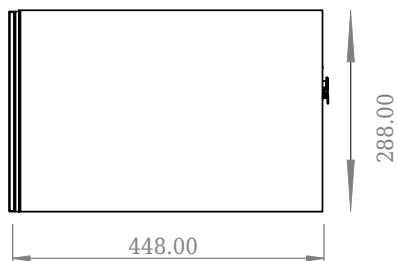

# SQ2 60 Unterschrank

SKU: 30010087

F View

Top View

Side View

Back View

<b>Farbe:</b>	Matt weiß
<b>Größe:</b>	28.8cm / 60cm / 45cm
<b>Gewicht:</b>	16.5kg (Produkt)

## SQ2 60 Unterschrank Details:

Die SQ-Serie wurde vom dänischen Designer Mikal Harrsen entworfen. SQ ist eine Reihe exklusiver Badlösungen, die unter anderem den einfachen Badschrank SQ2 enthalten, der je nach Größe des Badezimmers als modulares System aufgebaut werden kann. Die Schublade besteht aus Holz und ist dreimal mit PU lackiert, um Feuchtigkeit zu widerstehen. Die Schublade hat eine Push-Open-Funktion und mehr Platz in der Schublade für die Dekoration. Für dieses Modul wird unser Flex-Ablauf verwendet. Das Waschbecken besteht aus Acovi-Verbundwerkstoff, wie er in den Produkten von Copenhagen Bath üblich ist. Das feste Material sorgt nicht nur für ein strenges Design, sondern auch für eine porenfreie und matte Oberfläche und eine einzigartige Haltbarkeit. Die Schränke können entweder mit dem SQ2-Waschbecken kombiniert werden, das nur 6 mm groß ist und elegant über dem Schrank schwebt, oder mit einer Tischplatte.