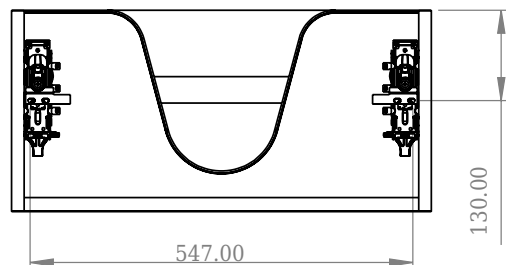

# SQ2 60 Unterschrank

SKU: 30010087

F View

Top View

Side View

Back View

<b>Farbe:</b>	Matt weiß
<b>Größe:</b>	28.8cm / 60cm / 45cm
<b>Gewicht:</b>	16.5kg (Produkt)

## SQ2 60 Unterschrank Details:

Die SQ-Serie wurde vom dänischen Designer Mikal Harrsen entworfen. SQ ist eine Reihe exklusiver Badlösungen, die unter anderem den einfachen Badschrank SQ2 enthalten, der je nach Größe des Badezimmers als modulares System aufgebaut werden kann. Die Schublade besteht aus Holz und ist dreimal mit PU lackiert, um Feuchtigkeit zu widerstehen. Die Schublade hat eine Push-Open-Funktion und mehr Platz in der Schublade für die Dekoration. Für dieses Modul wird unser Flex-Ablauf verwendet. Das Waschbecken besteht aus Acovi-Verbundwerkstoff, wie er in den Produkten von Copenhagen Bath üblich ist. Das feste Material sorgt nicht nur für ein strenges Design, sondern auch für eine porenfreie und matte Oberfläche und eine einzigartige Haltbarkeit. Die Schränke können entweder mit dem SQ2-Waschbecken kombiniert werden, das nur 6 mm groß ist und elegant über dem Schrank schwebt, oder mit einer Tischplatte.