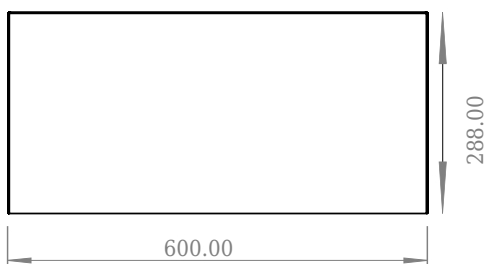

# SQ2 60 Unterschrank

SKU: 30010087

F View

Top View

Side View

Back View

<b>Farbe:</b>	Matt weiß
<b>Größe:</b>	28.8cm / 60cm / 45cm
<b>Gewicht:</b>	16.5kg (Produkt)

## SQ2 60 Unterschrank Details:

Die SQ-Serie wurde vom dänischen Designer Mikal Harrsen entworfen. SQ ist eine Reihe exklusiver Badlösungen, die unter anderem den einfachen Badschrank SQ2 enthalten, der je nach Größe des Badezimmers als modulares System aufgebaut werden kann. Die Schublade besteht aus Holz und ist dreimal mit PU lackiert, um Feuchtigkeit zu widerstehen. Die Schublade hat eine Push-Open-Funktion und mehr Platz in der Schublade für die Dekoration. Für dieses Modul wird unser Flex-Ablauf verwendet. Das Waschbecken besteht aus Acovi-Verbundwerkstoff, wie er in den Produkten von Copenhagen Bath üblich ist. Das feste Material sorgt nicht nur für ein strenges Design, sondern auch für eine porenfreie und matte Oberfläche und eine einzigartige Haltbarkeit. Die Schränke können entweder mit dem SQ2-Waschbecken kombiniert werden, das nur 6 mm groß ist und elegant über dem Schrank schwebt, oder mit einer Tischplatte.