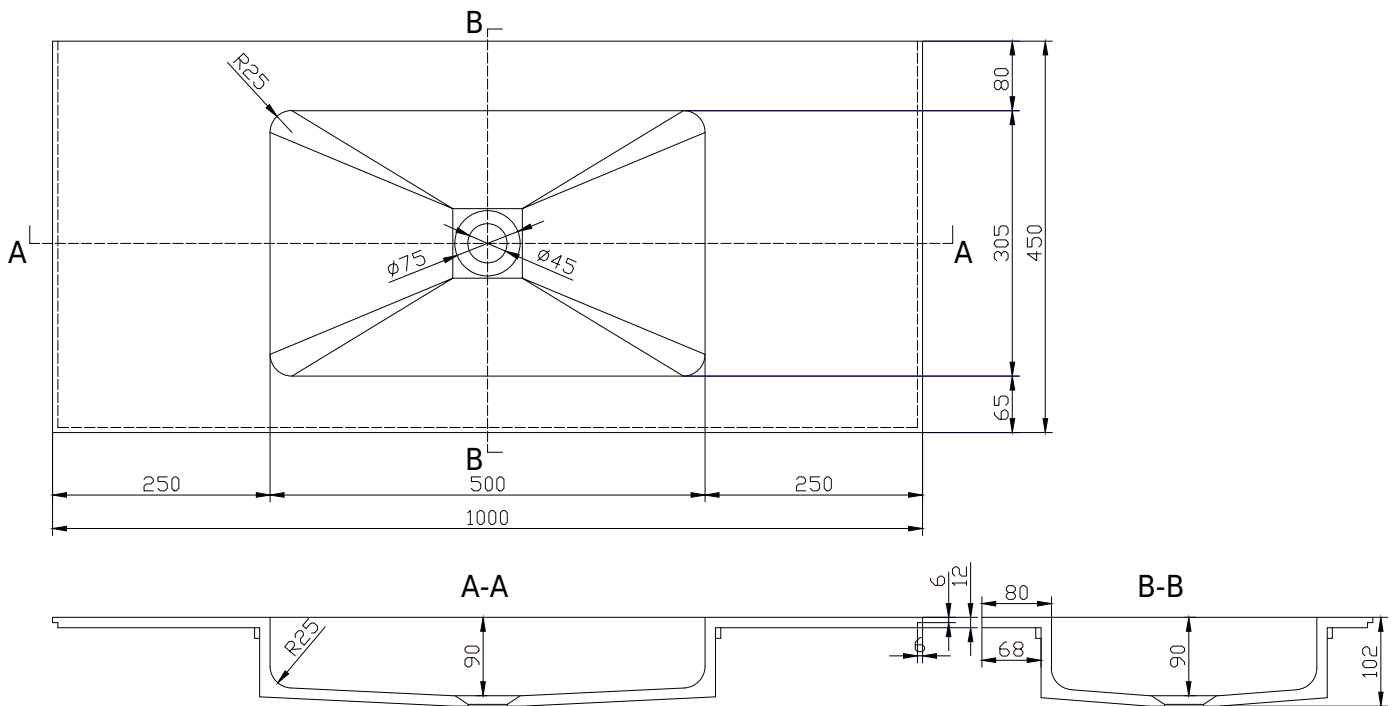

SQ2 100 Waschbecken mittig

SKU: 30040088

Farbe:	Matt weiß
Größe:	10.2cm / 100cm / 45cm
Gewicht:	15kg (Produkt)

SQ2 100 Waschbecken mittig Details:

SQ2-Tischplatte aus massivem Acovi®-Verbundwerkstoff mit Waschbecken, geeignet für SQ2-Schränke, die vom dänischen Designer Mikal Harrsen entworfen wurden. Das feste Material sorgt nicht nur für ein strenges Design, sondern auch für eine porenfreie und matte Oberfläche und eine einzigartige Haltbarkeit. Die Tischplatte wird in mattem Acovi-Verbundwerkstoff mit einer dünnen Kante von nur 6mm geliefert. Kann nach Maß bestellt werden.