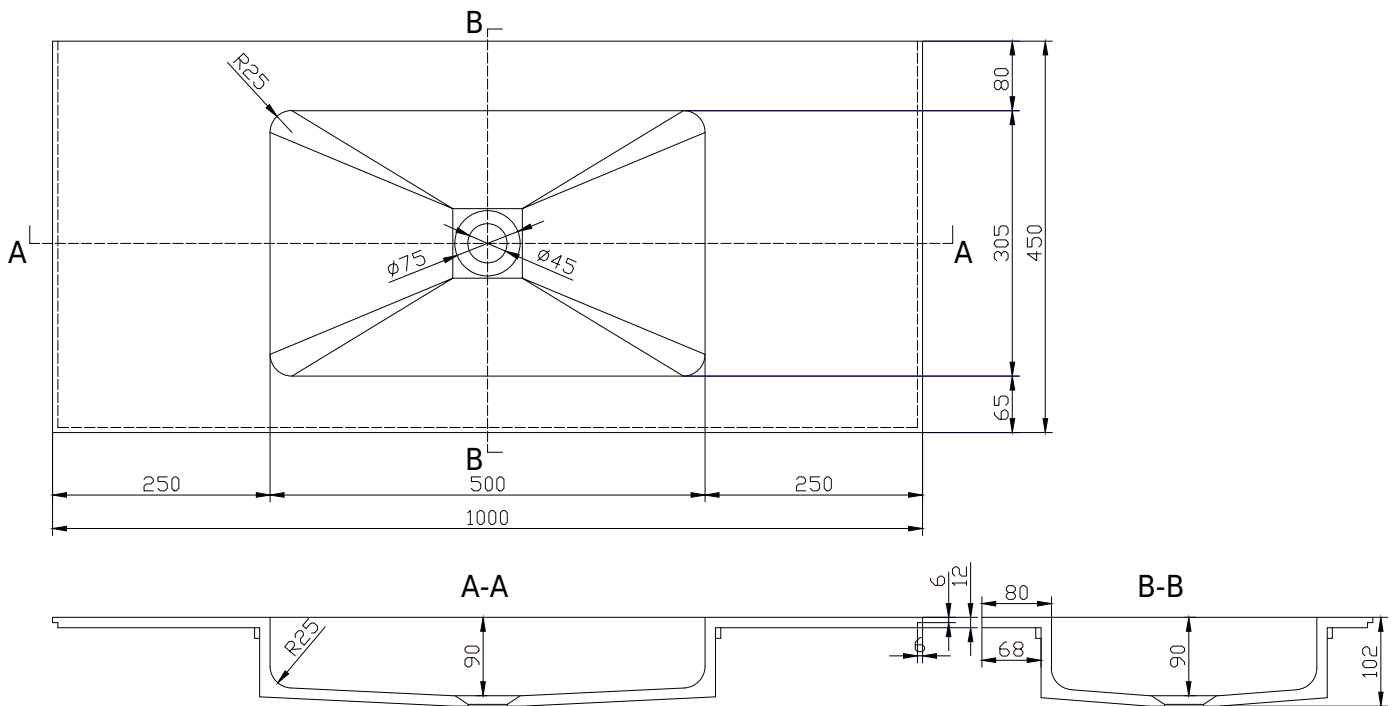

# SQ2 100 Waschbecken mittig

SKU: 30040088

<b>Farbe:</b>	Matt weiß
<b>Größe:</b>	10.2cm / 100cm / 45cm
<b>Gewicht:</b>	15kg (Produkt)

## SQ2 100 Waschbecken mittig Details:

SQ2-Tischplatte aus massivem Acovi®-Verbundwerkstoff mit Waschbecken, geeignet für SQ2-Schränke, die vom dänischen Designer Mikal Harrsen entworfen wurden. Das feste Material sorgt nicht nur für ein strenges Design, sondern auch für eine porenfreie und matte Oberfläche und eine einzigartige Haltbarkeit. Die Tischplatte wird in mattem Acovi-Verbundwerkstoff mit einer dünnen Kante von nur 6mm geliefert. Kann nach Maß bestellt werden.