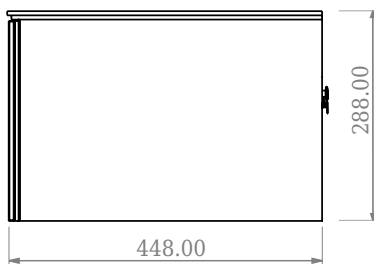

SQ2 120 Unterschrank

SKU: 30010091

F View

Top View

Side View

Back View

Farbe:	Matt weiß
Größe:	28.8cm / 120cm / 45cm
Gewicht:	45kg (Produkt)

SQ2 120 Unterschrank Details:

Die SQ-Serie wurde vom dänischen Designer Mikal Harrsen entworfen. SQ ist eine Reihe exklusiver Badlösungen, die unter anderem den einfachen Badschrank SQ2 enthalten, der je nach Größe des Badezimmers als modulares System aufgebaut werden kann. Die Schublade besteht aus Holz und ist dreimal mit PU lackiert, um Feuchtigkeit zu widerstehen. Die Schublade hat eine Push-Open-Funktion und mehr Platz in der Schublade für die Dekoration. Für dieses Modul wird unser Flex-Ablauf verwendet. Das Waschbecken besteht aus Acovi-Verbundwerkstoff, wie er in den Produkten von Copenhagen Bath üblich ist. Das feste Material sorgt nicht nur für ein strenges Design, sondern auch für eine porenfreie und matte Oberfläche und eine einzigartige Haltbarkeit. Die Schränke können entweder mit dem SQ2-Waschbecken kombiniert werden, das nur 6 mm groß ist und elegant über dem Schrank schwebt, oder mit einer Tischplatte.