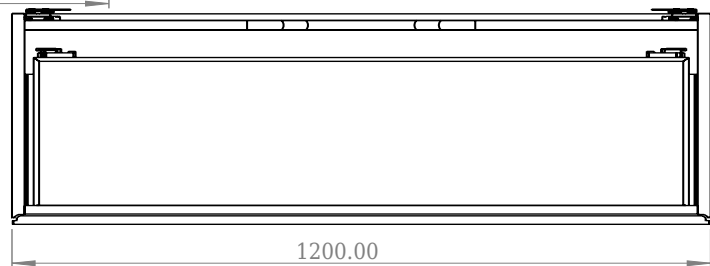

SQ2 120 Unterschrank

SKU: 30010091

F View

Top View

Side View

Back View

Farbe:	Matt weiß
Größe:	28.8cm / 120cm / 45cm
Gewicht:	45kg (Produkt)

SQ2 120 Unterschrank Details:

Die SQ-Serie wurde vom dänischen Designer Mikal Harrsen entworfen. SQ ist eine Reihe exklusiver Badlösungen, die unter anderem den einfachen Badschrank SQ2 enthalten, der je nach Größe des Badezimmers als modulares System aufgebaut werden kann. Die Schublade besteht aus Holz und ist dreimal mit PU lackiert, um Feuchtigkeit zu widerstehen. Die Schublade hat eine Push-Open-Funktion und mehr Platz in der Schublade für die Dekoration. Für dieses Modul wird unser Flex-Ablauf verwendet. Das Waschbecken besteht aus Acovi-Verbundwerkstoff, wie er in den Produkten von Copenhagen Bath üblich ist. Das feste Material sorgt nicht nur für ein strenges Design, sondern auch für eine porenfreie und matte Oberfläche und eine einzigartige Haltbarkeit. Die Schränke können entweder mit dem SQ2-Waschbecken kombiniert werden, das nur 6 mm groß ist und elegant über dem Schrank schwebt, oder mit einer Tischplatte.