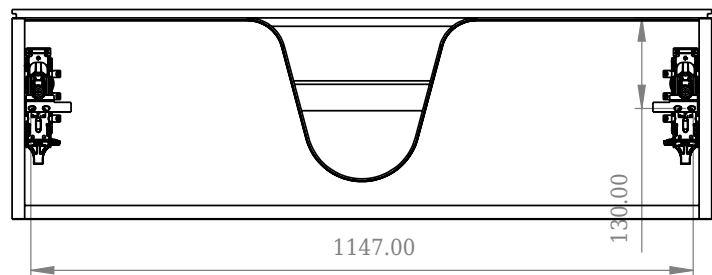

SQ2 120 Unterschrank

SKU: 30010091

F View

Top View

Side View

Back View

Farbe:	Matt weiß
Größe:	28.8cm / 120cm / 45cm
Gewicht:	45kg (Produkt)

SQ2 120 Unterschrank Details:

Die SQ-Serie wurde vom dänischen Designer Mikal Harrsen entworfen. SQ ist eine Reihe exklusiver Badlösungen, die unter anderem den einfachen Badschrank SQ2 enthalten, der je nach Größe des Badezimmers als modulares System aufgebaut werden kann. Die Schublade besteht aus Holz und ist dreimal mit PU lackiert, um Feuchtigkeit zu widerstehen. Die Schublade hat eine Push-Open-Funktion und mehr Platz in der Schublade für die Dekoration. Für dieses Modul wird unser Flex-Ablauf verwendet. Das Waschbecken besteht aus Acovi-Verbundwerkstoff, wie er in den Produkten von Copenhagen Bath üblich ist. Das feste Material sorgt nicht nur für ein strenges Design, sondern auch für eine porenfreie und matte Oberfläche und eine einzigartige Haltbarkeit. Die Schränke können entweder mit dem SQ2-Waschbecken kombiniert werden, das nur 6 mm groß ist und elegant über dem Schrank schwebt, oder mit einer Tischplatte.