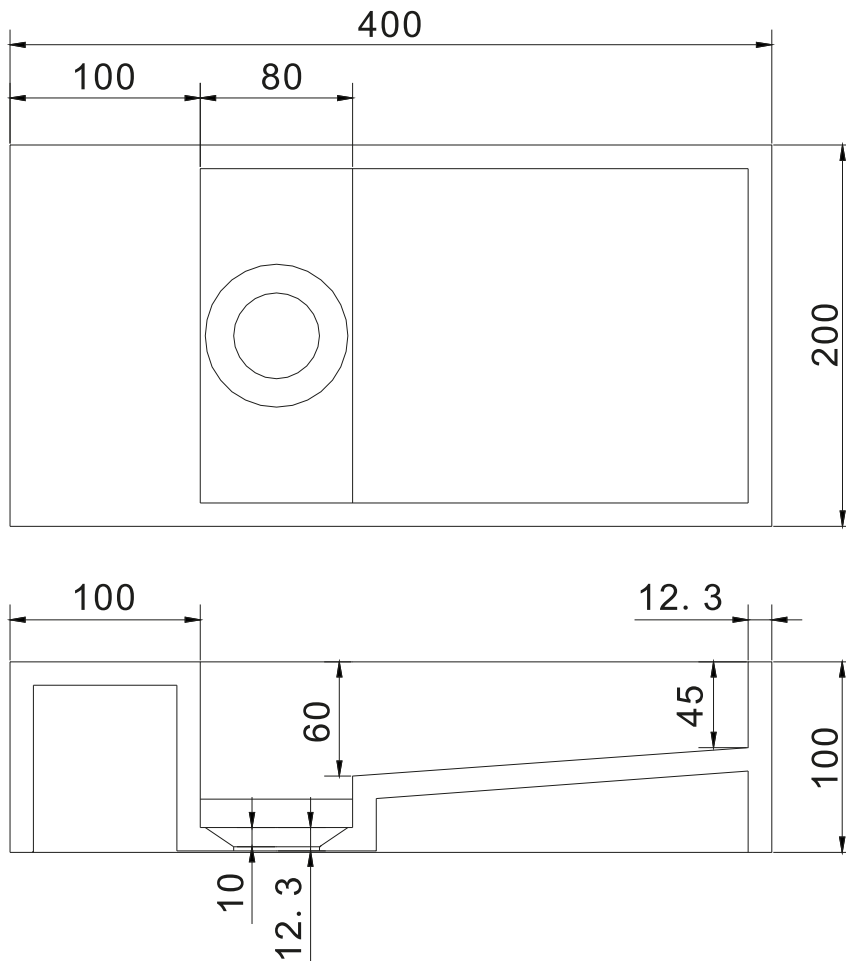

Nordland 40 Waschbecken

SKU: 40010039

| | |
|-----------------|--------------------|
| Farbe: | Matt weiß |
| Größe: | 10cm / 40cm / 20cm |
| Gewicht: | 4.96kg (Produkt) |

Nordland 40 Waschbecken Details:

Kleines Waschbecken aus mattem, festem Acovi-Verbundwerkstoff, kann entweder an einer Wand oder auf einer Tischplatte montiert und gespiegelt werden. Das Waschbecken wird mit einem integrierten Abfluss geliefert, bei dem die Platte im Zusammenhang mit der Reinigung leicht entfernt werden kann. Das Waschbecken kann nach Maß bestellt werden.