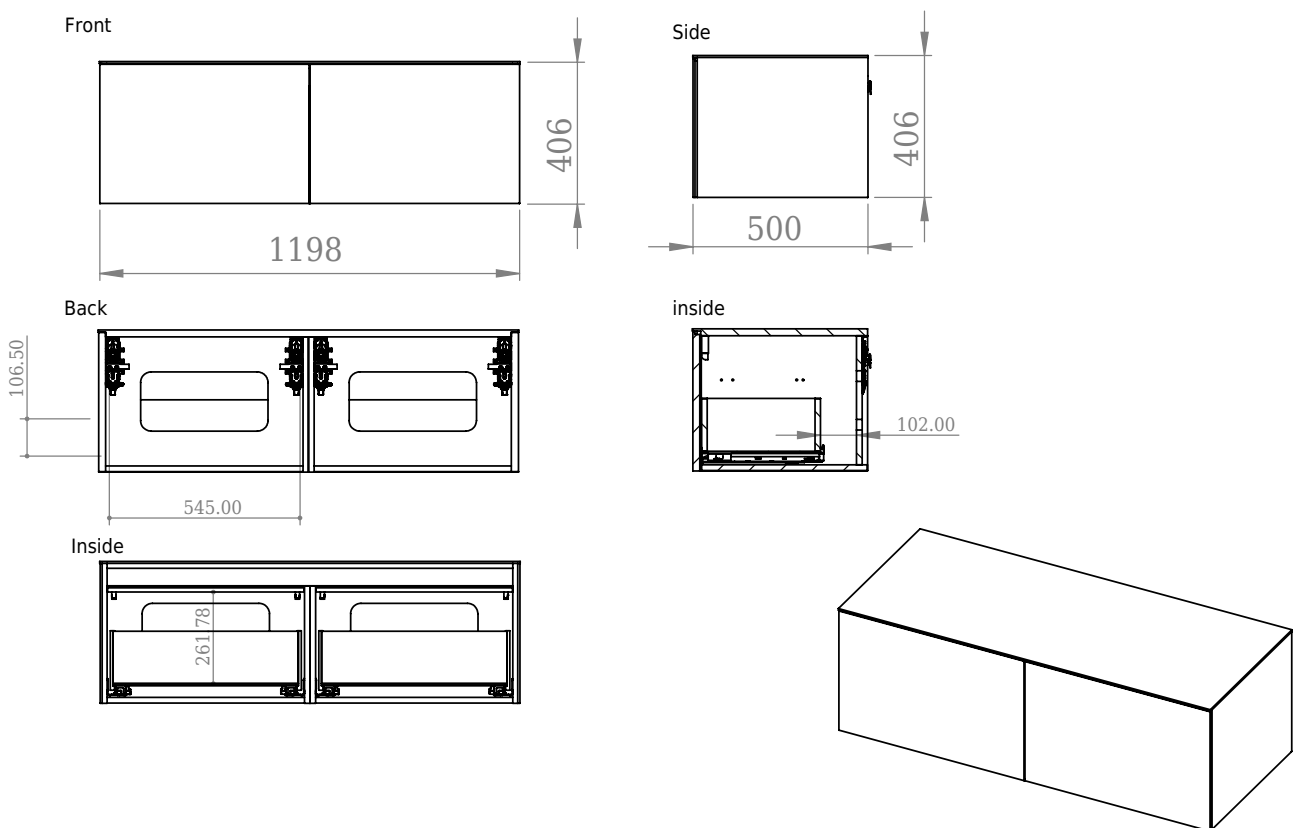

Bergen 120 Unterschrank

SKU: 30010100

Farbe: Gebürstete Eiche
Größe: 40cm / 120cm / 50cm
Gewicht: 58kg (Produkt)

Bergen 120 Unterschrank Details:

Der Bergen Schrank aus gebürstetem Eichenholz verfügt über eine große Schublade und eine Make-up-Schublade mit Blue Motion -Verschlusschienen. Der Schrank ist in den Größen 80, 120, 160 und 200cm erhältlich.