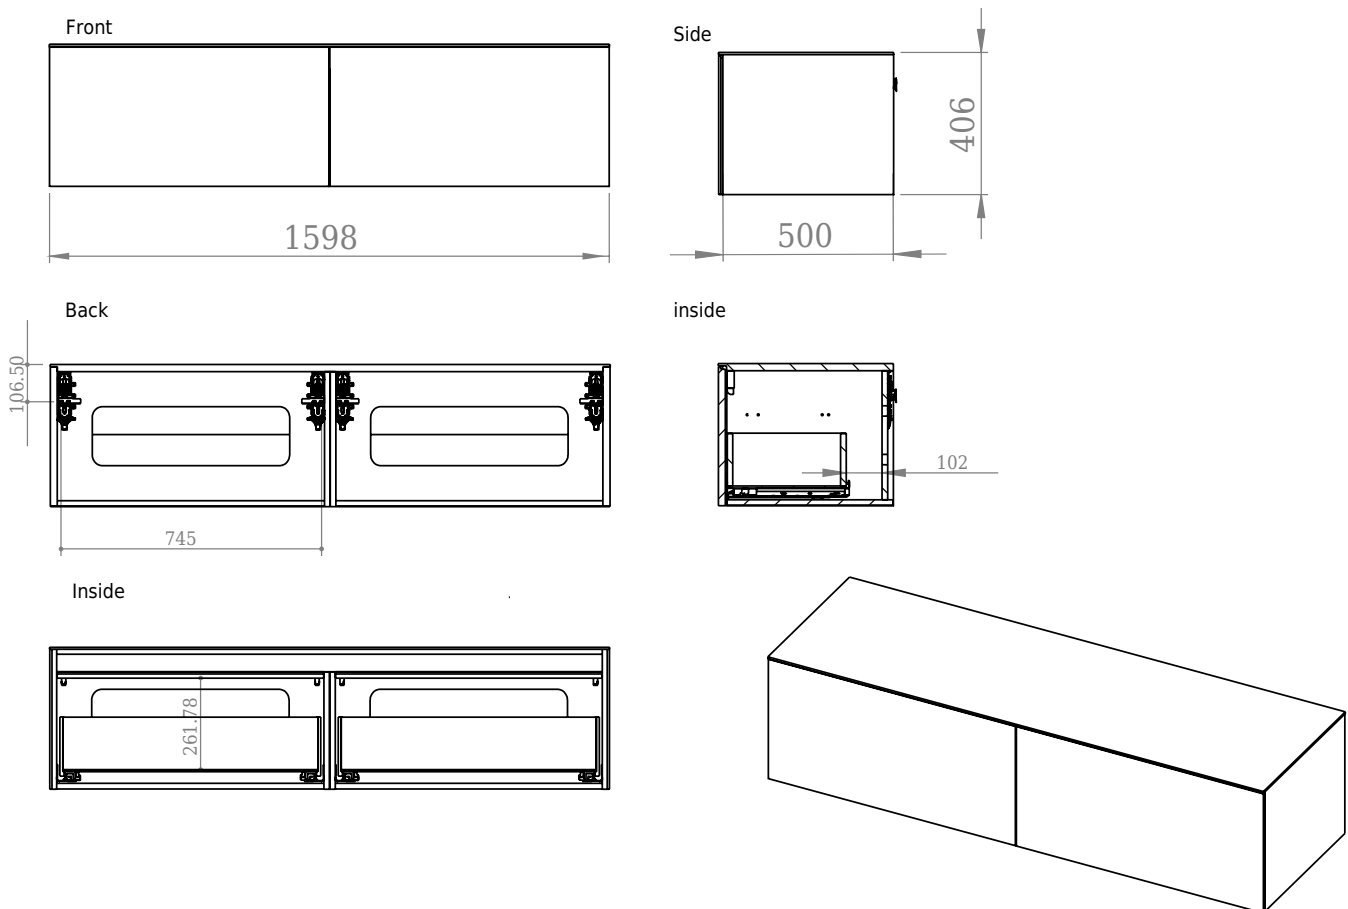

Bergen 160 Unterschrank

SKU: 30010101

Farbe:	Gebürstete Eiche
Größe:	40cm / 160cm / 50cm
Gewicht:	78kg (Produkt)

Bergen 160 Unterschrank Details:

Der Bergen Schrank aus gebürstetem Eichenholz verfügt über eine große Schublade mit Blue Motion - Verschlusschienen. Der Schrank ist in den Größen 80, 120, 160 und 200cm erhältlich.