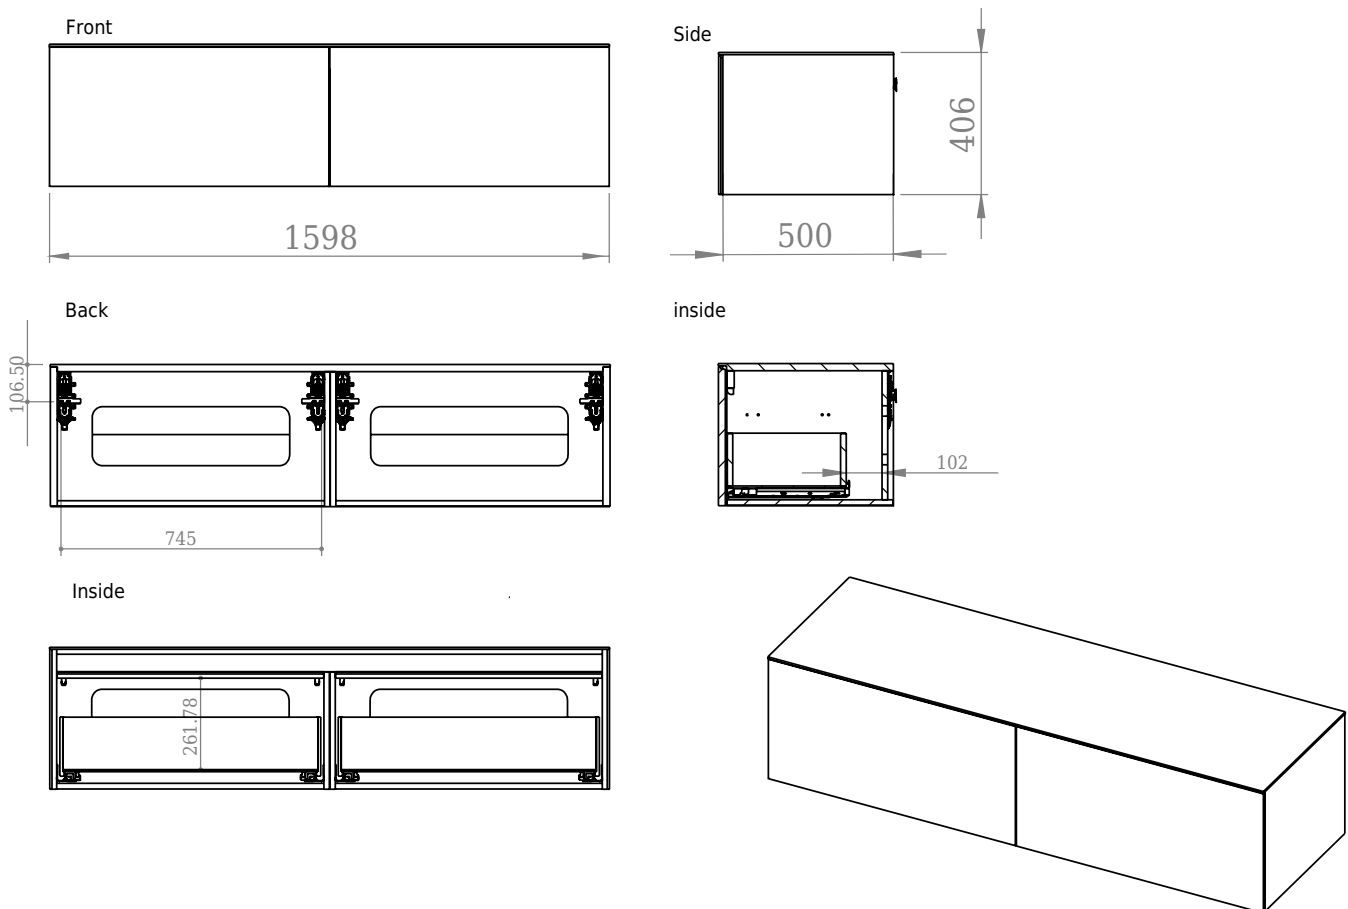

# Bergen 160 Unterschrank

SKU: 30010101

<b>Farbe:</b>	Gebürstete Eiche
<b>Größe:</b>	40cm / 160cm / 50cm
<b>Gewicht:</b>	78kg (Produkt)

## Bergen 160 Unterschrank Details:

Der Bergen Schrank aus gebürstetem Eichenholz verfügt über eine große Schublade mit Blue Motion - Verschlusschienen. Der Schrank ist in den Größen 80, 120, 160 und 200cm erhältlich.