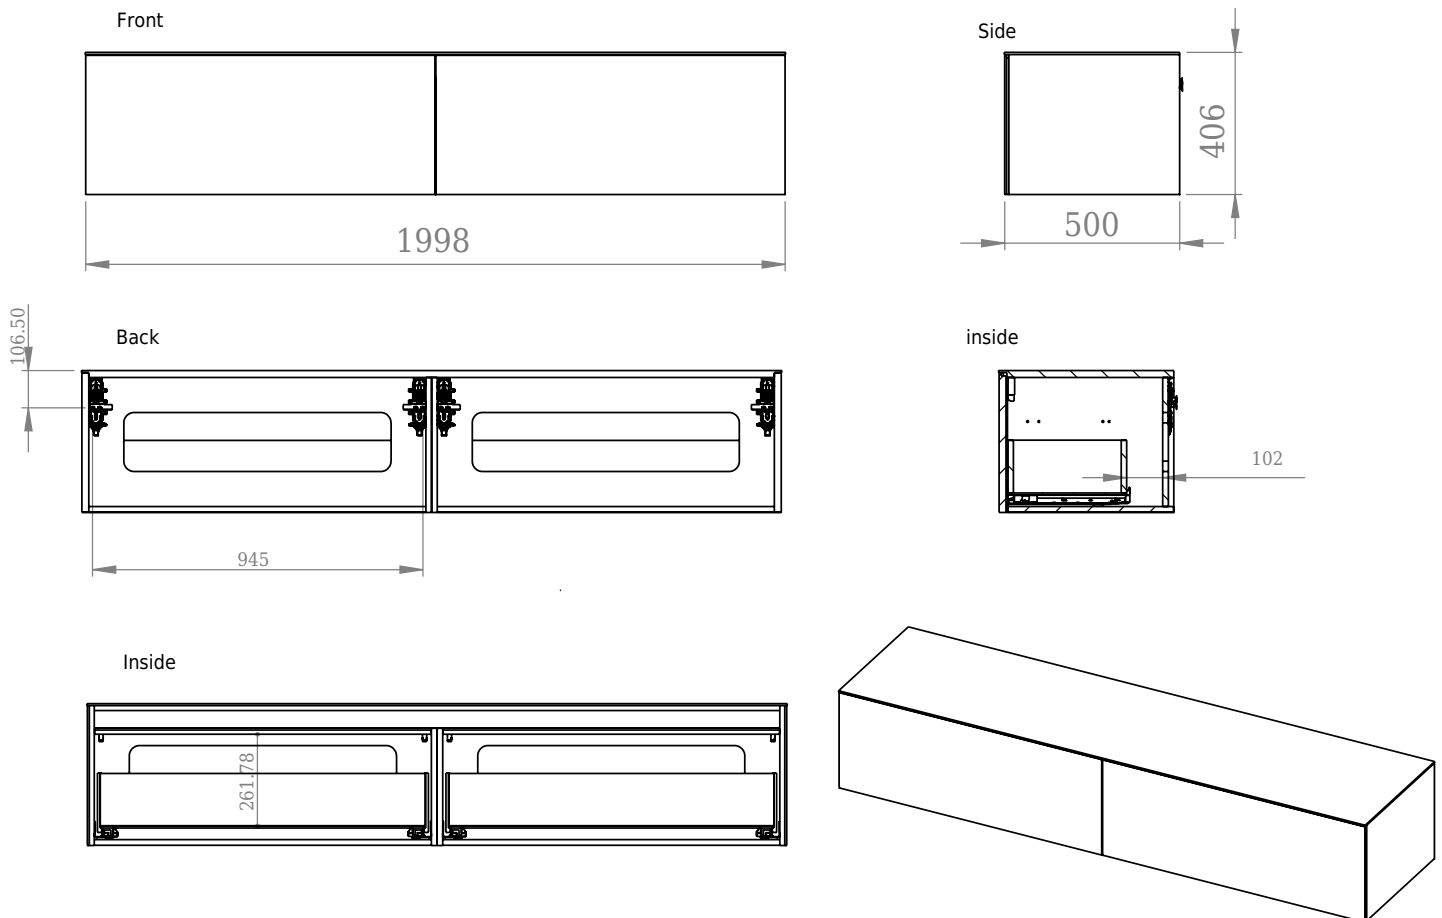

Bergen 200 Unterschrank

SKU: 30010102

| | |
|-----------------|---------------------|
| Farbe: | Gebürstete Eiche |
| Größe: | 40cm / 200cm / 50cm |
| Gewicht: | 100kg (Produkt) |

Bergen 200 Unterschrank Details:

Der Bergen Schrank aus gebürstetem Eichenholz verfügt über eine große Schublade mit Blue Motion - Verschlusschienen. Der Schrank ist in den Größen 80, 120, 160 und 200cm erhältlich.