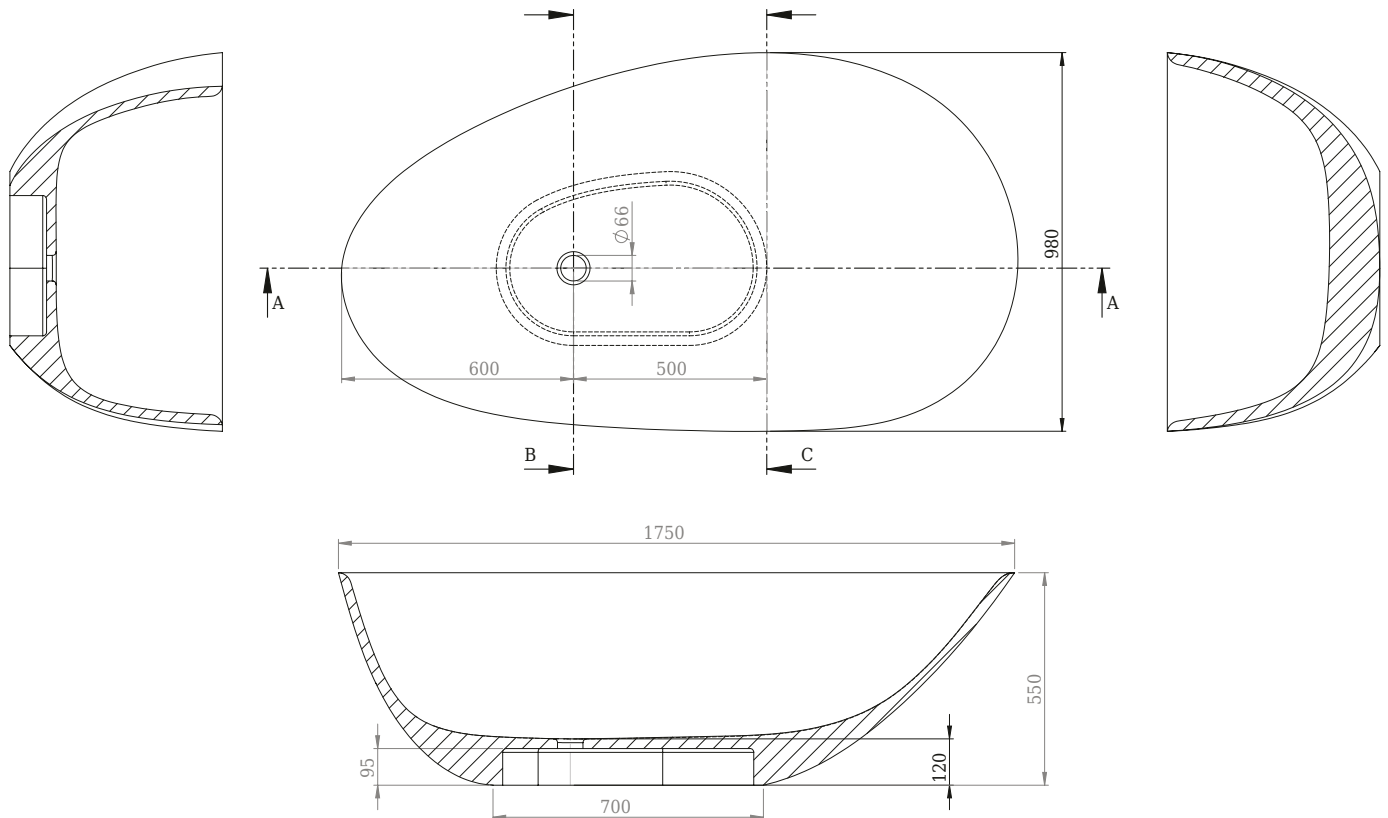

Muschel Badewanne

SKU: 40030040

Farbe:	Matt weiß
Liter:	250 Überlauf
Größe:	55cm / 175cm / 98cm
Gewicht:	220kg (Produkt)

Muschel Badewanne Details:

Einzigartige asymmetrische Badewanne mit Platz für zwei - da genügend Platz vorhanden ist. Siehe Zeichnung (Link), wo das aufregende Muschelbad vom Designer Mikal Harrsen als Sitz- und Liegebad gestaltet ist. Hergestellt aus dem erstaunlich matten Acovi®-Verbundwerkstoff, der schmutzabweisend und gleichzeitig heiß für die Haut ist.

Bitte beachten Sie, dass es zu einer Toleranz von ± 5 mm kommen kann, da alle Produkte von Hand bearbeitet werden.