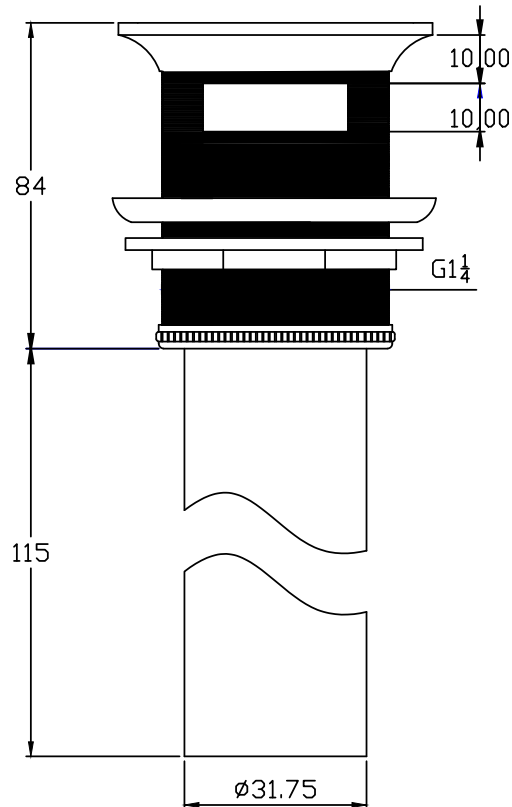

Ventil, Push-open, flach, Acovi®, Überlauf

SKU: 40040031

Farbe:	Matt weiß
Größe:	8.5cm / 6.8cm / 6.8cm
Gewicht:	0.31kg (Produkt)

Ventil, Push-open, flach, Acovi®, Überlauf Details: