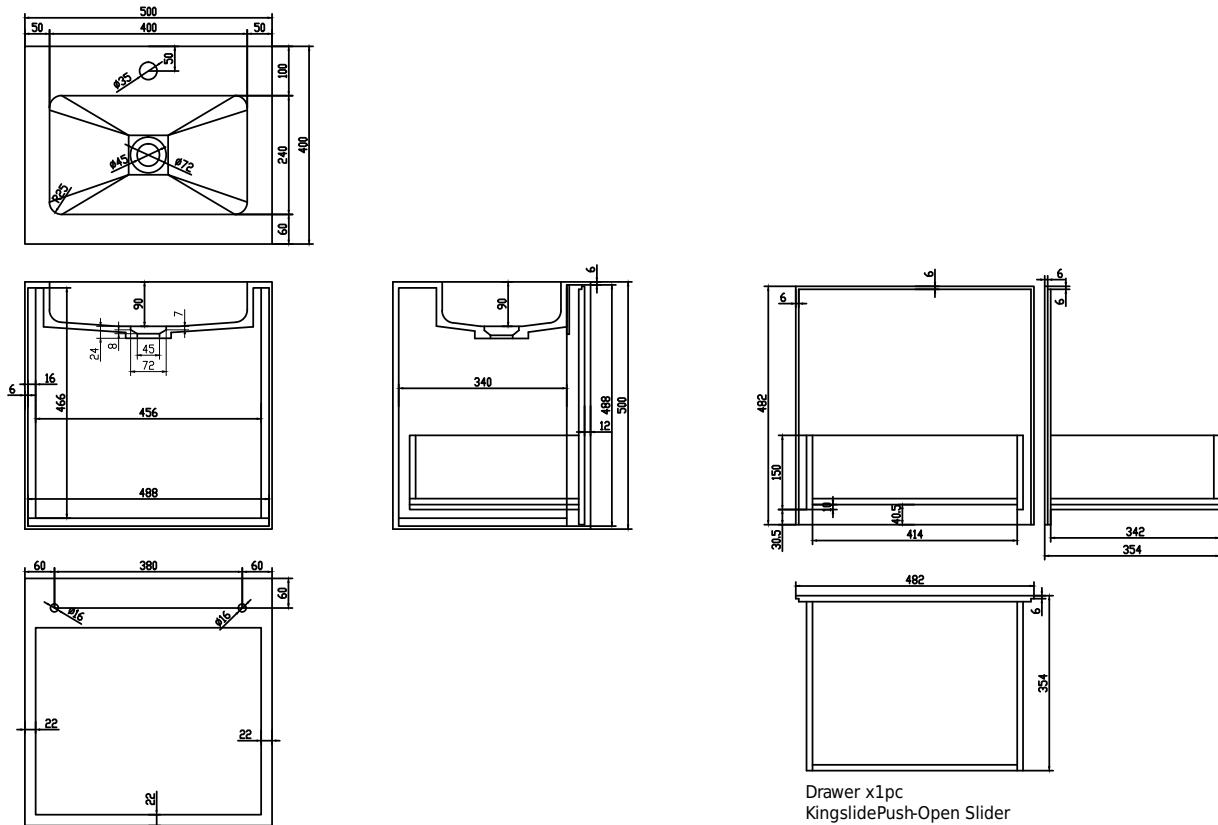

Nexø 50 Unterschrank mit Waschbecken zentriert

SKU: 30010108

Farbe:	Matt weiß
Größe:	50cm / 50cm / 40cm
Gewicht:	35kg (Produkt)

Nexø 50 Unterschrank mit Waschbecken zentriert Details:

Badmöbel aus 100% mattweißem Acovi® Komposit. Der Schrank verfügt über eine große Schublade mit Push-Open-Funktion mit der Option, eine innere Schublade zu erwerben, sowie ein eingelassenes Waschbecken mit weichen Rundungen im Spülbecken. Komposit ist ein porenfreies Material, das leicht sauber zu halten ist und fast keine Wartung erfordert. Erhältlich in vielen Größen und kann nach speziellen Maßen angefertigt werden.