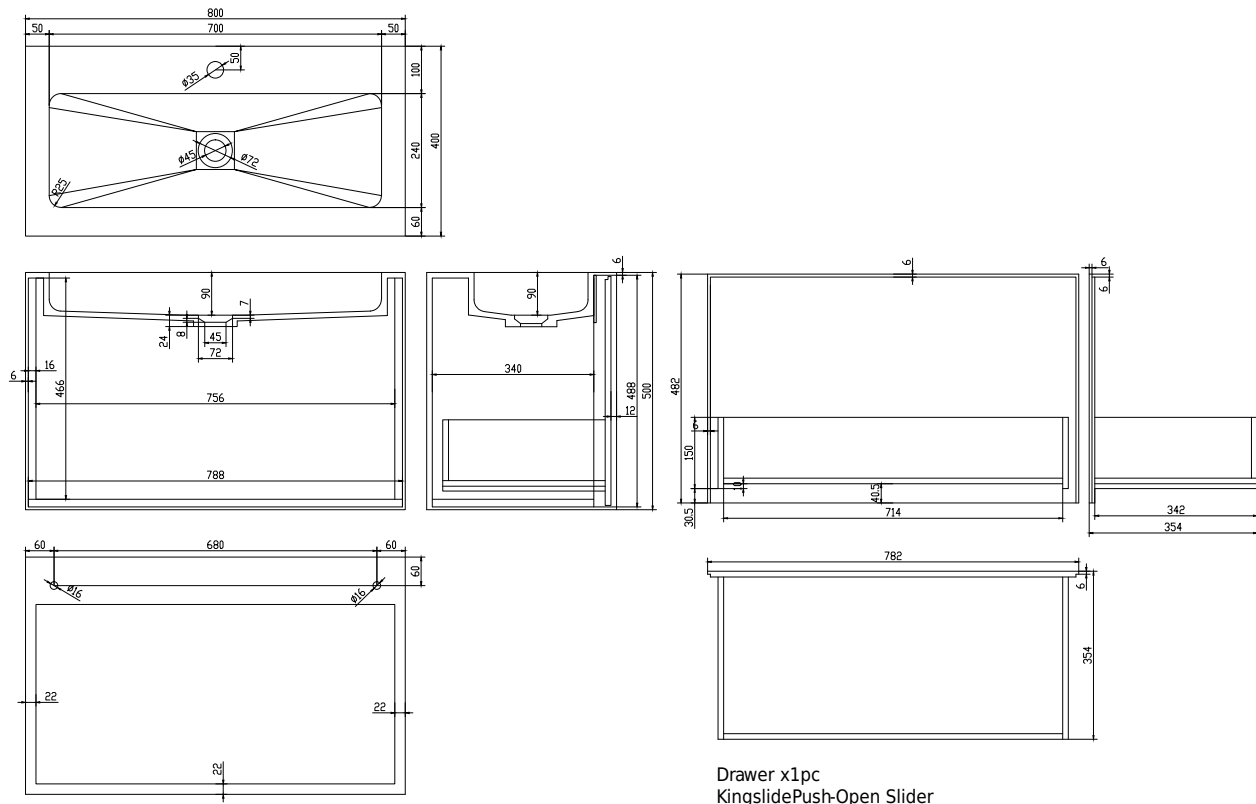

Nexø 80 Unterschrank

SKU: 30010109

Farbe: Matt weiß
Größe: 50cm / 80cm / 40cm
Gewicht: 52kg (Produkt)

Nexø 80 Unterschrank Details:

Badmöbel aus 100% mattweißem Acovi® Komposit. Der Schrank verfügt über eine große Schublade mit Push-Open-Funktion mit der Option, eine innere Schublade zu erwerben, sowie ein eingelassenes Waschbecken mit weichen Rundungen im Spülbecken. Komposit ist ein porenfreies Material, das leicht sauber zu halten ist und fast keine Wartung erfordert. Erhältlich in vielen Größen und kann nach speziellen Maßen angefertigt werden.