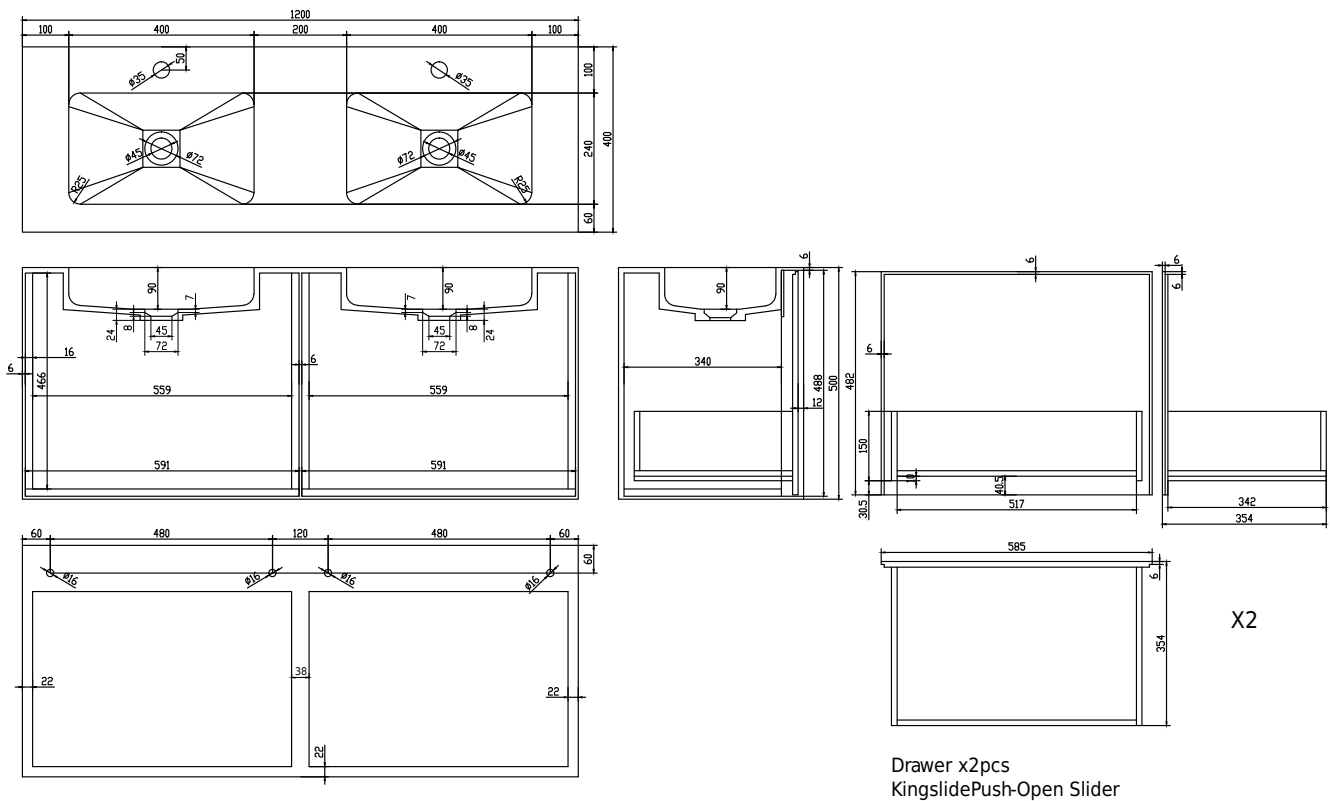

Nexø 120 Unterschrank mit doppel Waschbecken

SKU: 30010110

Farbe:	Matt weiß
Größe:	50cm / 120cm / 40cm
Gewicht:	70kg (Produkt)

Nexø 120 Unterschrank mit doppel Waschbecken Details:

Badmöbel aus 100% mattweißem Acovi® Komposit. Der Schrank verfügt über zwei große Schubladen mit Push-Open-Funktion mit der Option, eine innere Schublade zu erwerben, sowie ein einglassenes Waschbecken mit weichen Rundungen im Spülbecken. Komposit ist ein porenfreies Material, das leicht sauber zu halten ist und fast keine Wartung erfordert. Erhältlich in vielen Größen und kann nach speziellen Maßen angefertigt werden.