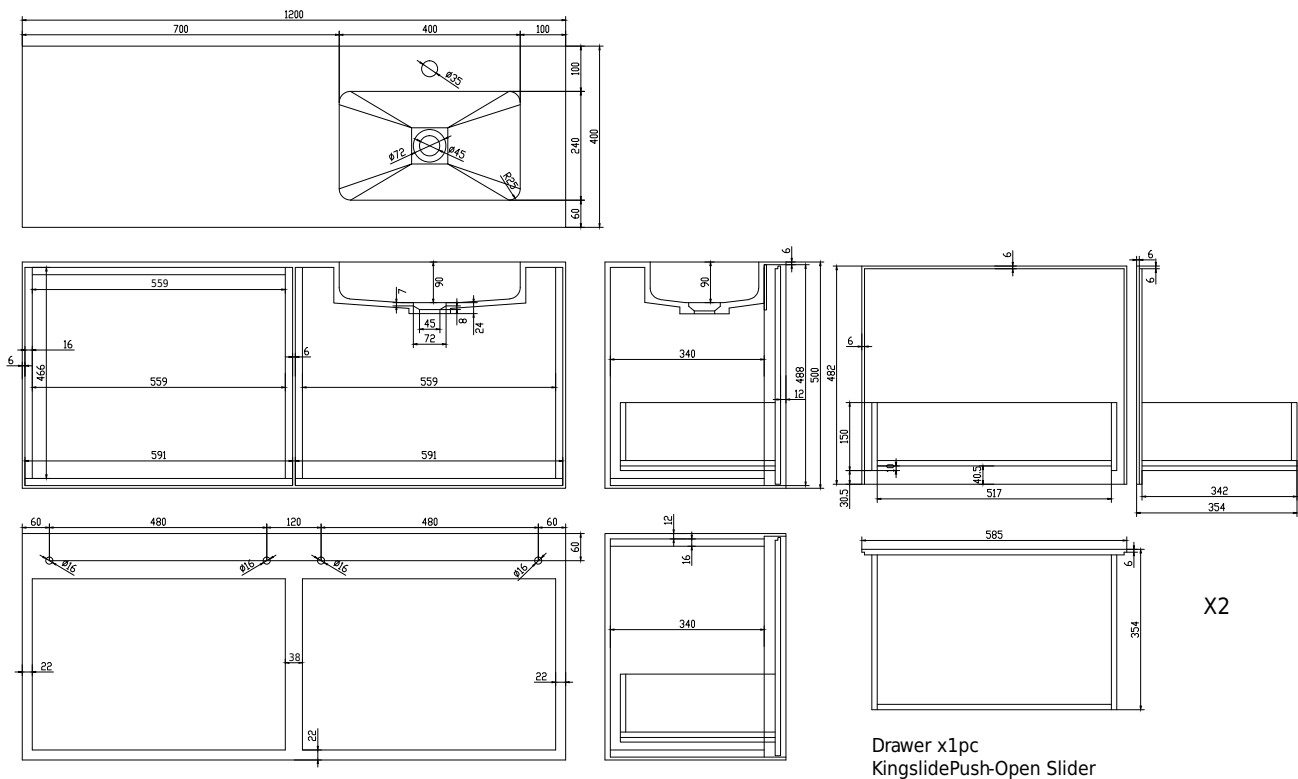

Nexø 120 Unterschrank mit Waschbecken links

SKU: 30010113

Farbe: Matt weiß
Größe: 50cm / 120cm / 40cm
Gewicht: 70kg (Produkt)

Nexø 120 Unterschrank mit Waschbecken links Details:

Badmöbel aus 100% mattweißem Acovi® Komposit. Der Schrank verfügt über zwei große Schubladen mit Push-Open-Funktion mit der Option, eine innere Schublade zu erwerben, sowie ein einglassenes Waschbecken mit weichen Rundungen im Spülbecken. Komposit ist ein porenfreies Material, das leicht sauber zu halten ist und fast keine Wartung erfordert. Erhältlich in vielen Größen und kann nach speziellen Maßen angefertigt werden.