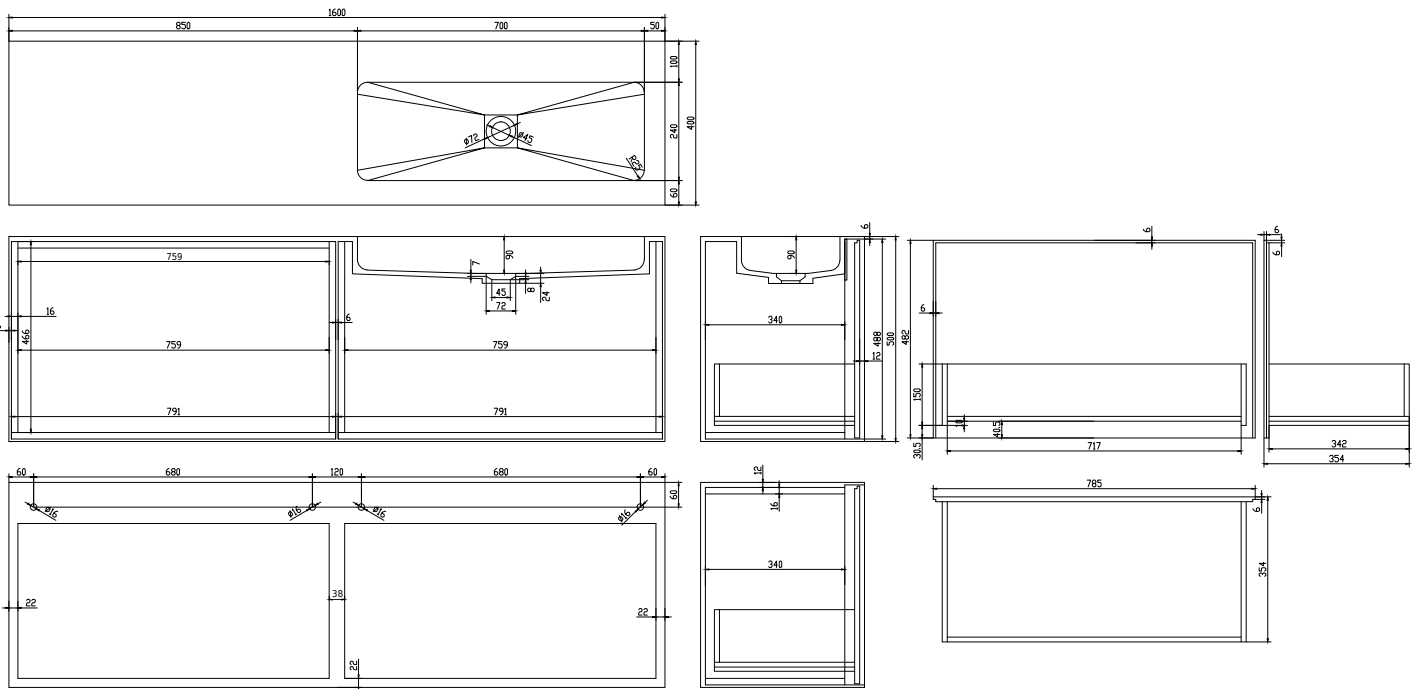

Nexø 160 Unterschrank

SKU: 30010115

Farbe:	Matt weiß
Größe:	50cm / 160cm / 40cm
Gewicht:	78kg (Produkt)

Nexø 160 Unterschrank Details:

Badmöbel aus 100% mattweißem Acovi® Komposit. Der Schrank verfügt über eine große Schublade mit Push-Open-Funktion mit der Option, eine innere Schublade zu erwerben, sowie ein eingelassenes Waschbecken mit weichen Rundungen im Spülbecken. Komposit ist ein porenfreies Material, das leicht sauber zu halten ist und fast keine Wartung erfordert. Erhältlich in vielen Größen und kann nach speziellen Maßen angefertigt werden.