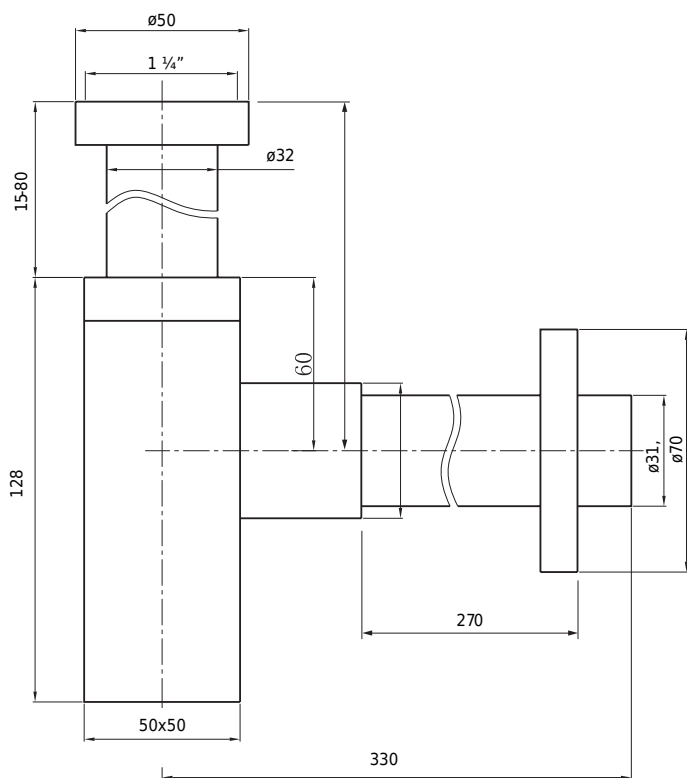

Siphon viereckig Chrom

SKU: 40040060

Farbe:	Chrom
Größe:	14.3cm / 5cm / 33cm
Gewicht:	0.7kg (Produkt)

Siphon viereckig Chrom Details: