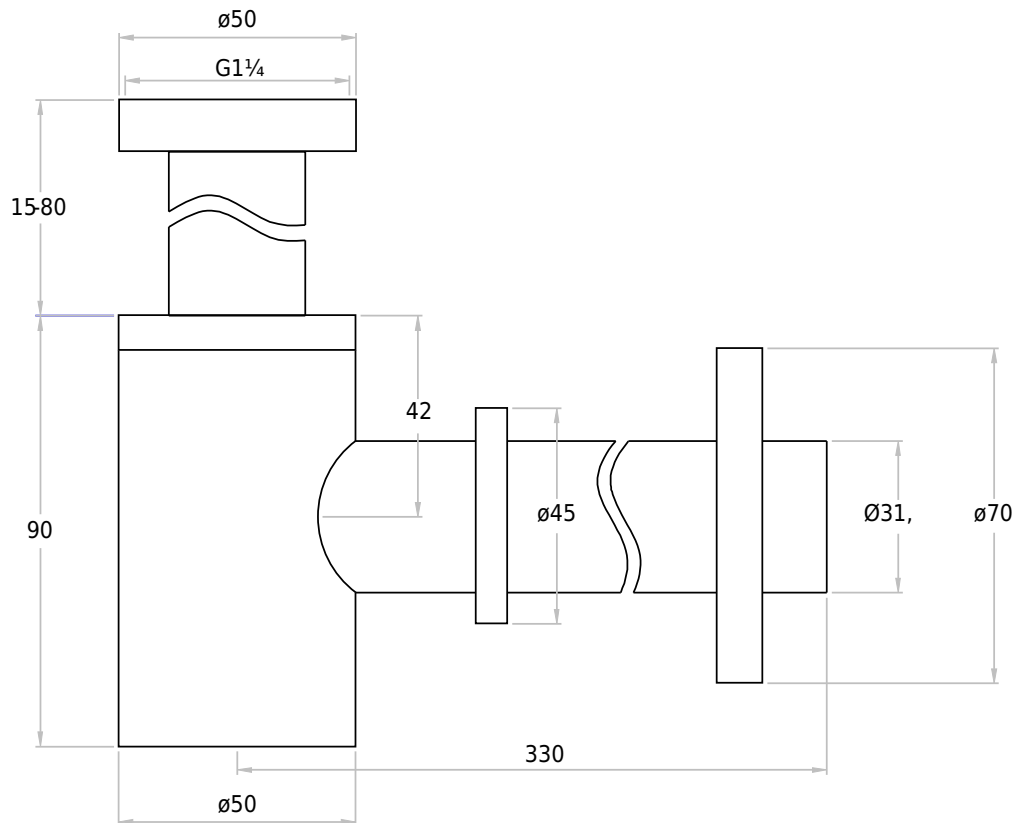

Siphon rund gebürsteter Stahl

SKU: 40040062

Farbe:	Gebürsteter Stahl
Größe:	10.5cm / 5cm / 33cm
Gewicht:	0.6kg (Produkt)

Siphon rund gebürsteter Stahl Details: