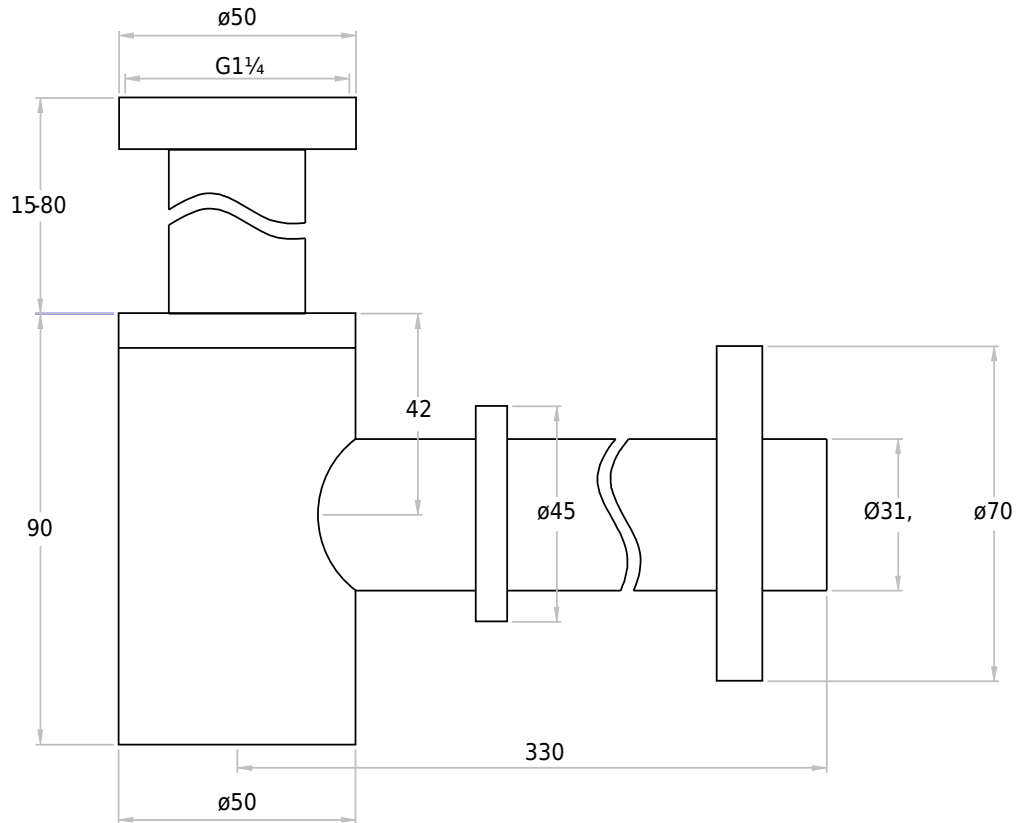

Siphon rund Chrom

SKU: 40040063

Farbe:	Chrom
Größe:	10.5cm / 5cm / 33cm
Gewicht:	0.6kg (Produkt)

Siphon rund Chrom Details: