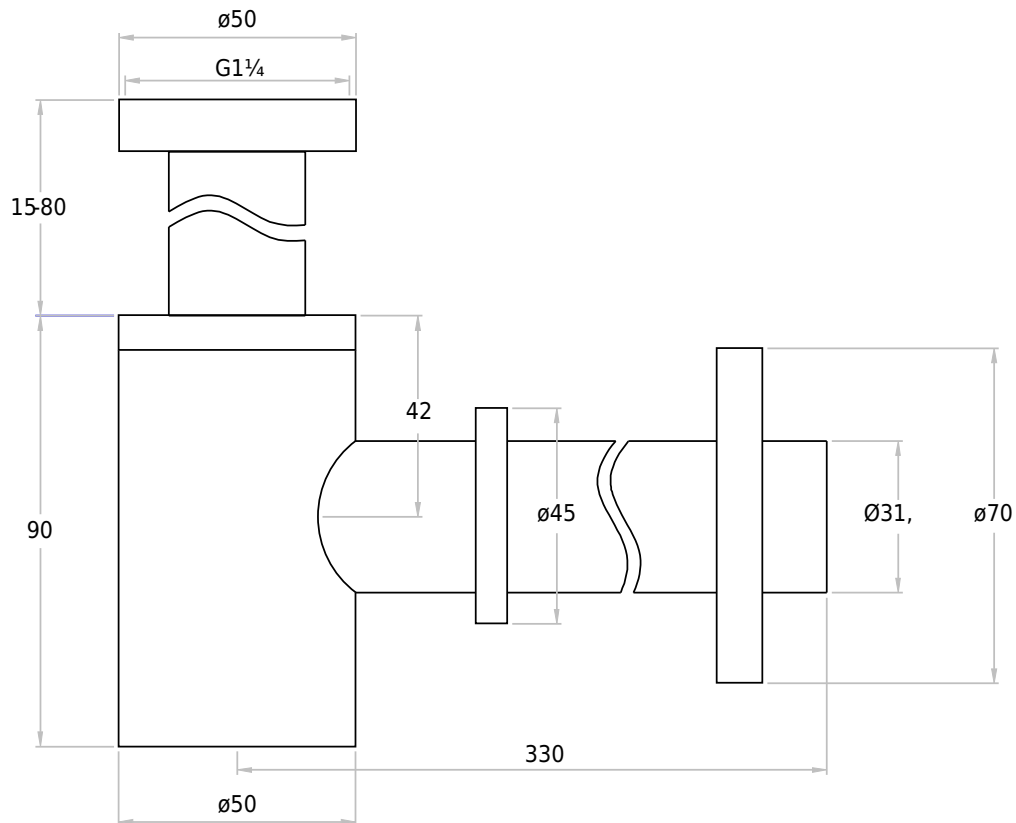

Siphon rund Chrom

SKU: 40040063

Farbe:	Chrom
Größe:	10.5cm / 5cm / 33cm
Gewicht:	0.6kg (Produkt)

Siphon rund Chrom Details: