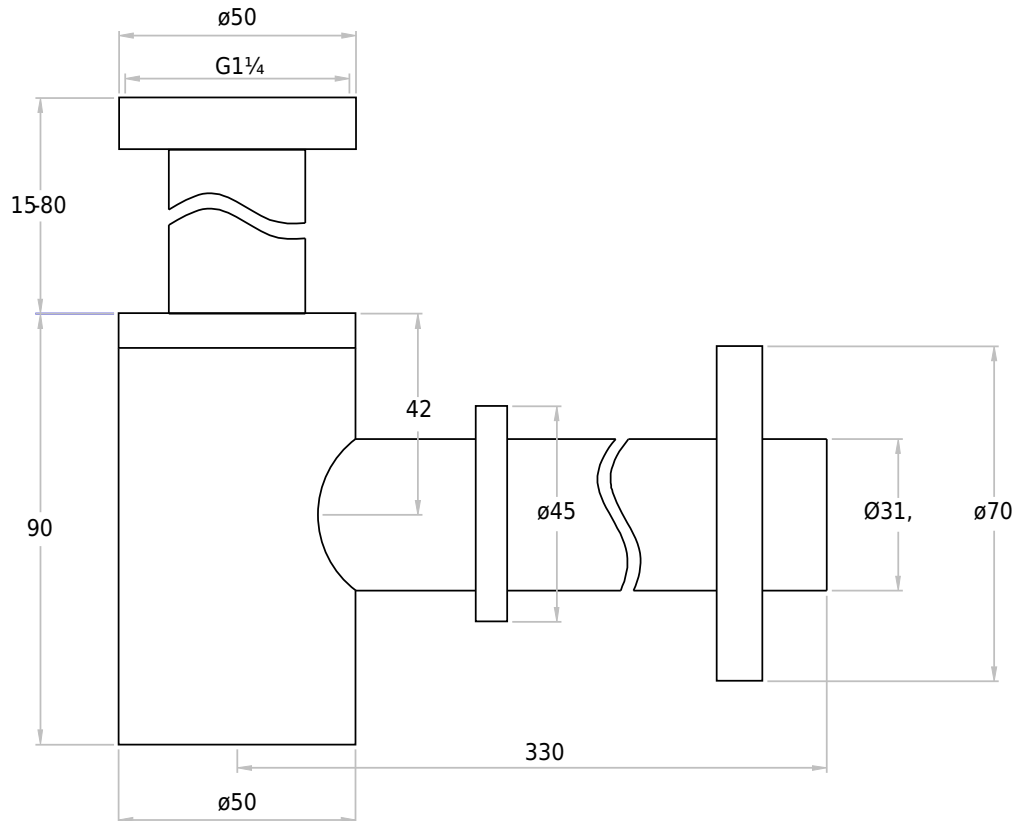

# Siphon rund Chrom

SKU: 40040063

<b>Farbe:</b>	Chrom
<b>Größe:</b>	10.5cm / 5cm / 33cm
<b>Gewicht:</b>	0.6kg (Produkt)

## Siphon rund Chrom Details: